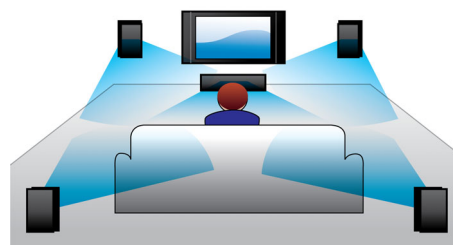

Tweeter a nastro al neodimio

Tweeter a nastro al neodimio è un tweeter monopolo che produce un audio dinamico e nitido dalla parte frontale. Questa funzione è comunemente usata nei sistemi audio di fascia alta per riprodurre audio ad alta fedeltà. I dome tweeter e i coni tradizionali si basano sul principio della bobina mobile direzionale mentre il tweeter a nastro al neodimio diffonde alte frequenze a 180 gradi. Ciò aumenta notevolmente l'ampiezza dello spettro sonoro nei toni alti ed espande l'area di ascolto ottimale anche con i sistemi audio compatti.

Dolby Digital

Poiché Dolby Digital, ovvero il principale standard audio digitale multicanale a livello mondiale, si basa sul metodo utilizzato dall'orecchio umano per elaborare i suoni, è possibile sperimentare la qualità straordinaria dell'audio surround con effetti incredibilmente realistici.