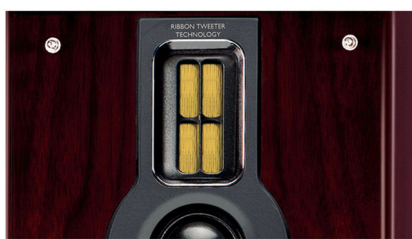

Sonorità di alta qualità

- Cinescopi Hi-Fi Premium per un suono puro e naturale
- Per garantire la massima fedeltà audio
- Connettore altoparlante placcato oro per una trasmissione nitida del segnale
- Potenza totale in uscita 150 W RMS
- Per impostare facilmente i toni bassi e alti

Rifiniture di pregio

- Altoparlanti rivestiti in legno e cabine in alluminio di elevata qualità
- Telecomando con rivestimento in pelle e metallo con tasti piani

PHILIPS

In evidenza

Cinescopi Hi-Fi Premium

Tweeter a nastro al neodimio

Tweeter a nastro al neodimio è un tweeter monopolo che produce un audio dinamico e nitido dalla parte frontale. Questa funzione è comunemente usata nei sistemi audio di fascia alta per riprodurre audio ad alta fedeltà. I dome tweeter e i coni tradizionali si basano sul principio della bobina mobile direzionale mentre il tweeter a nastro al neodimio diffonde alte frequenze a 180 gradi. Ciò aumenta notevolmente l'ampiezza dello spettro sonoro nei toni alti ed espande l'area di ascolto ottimale anche con i sistemi audio compatti.

Connettore altoparlante placcato oro

Il connettore dell'altoparlante placcato oro assicura una migliore trasmissione del segnale audio rispetto ai tradizionali collegamenti a scatto. Inoltre, riduce al minimo la perdita di segnale elettrico dall'amplificatore all'altoparlante e garantisce una riproduzione audio il più realistica possibile.