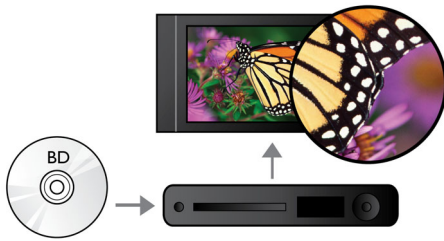

PHILIPS

Istaknute znač.

Blu-ray Disc reprodukcija

Blu-ray Disc mediji imaju kapacitet za podatke visoke rezolucije, zajedno sa slikom rezolucije 1920 x 1080 koja inače definira sliku visoke rezolucije. Scene oživljavaju kako uočavate detalje, pokreti glatko teku, a slika postaje kristalno čista. Blu-ray pruža i nekomprimirani surround zvuk koji vaš zvučni doživljaj čini nevjerovatno stvarnim. Veliki kapacitet pohrane Blu-ray Disc medija omogućava ugradnju mnoštva interaktivnih mogućnosti. Jednostavna navigacija tijekom reprodukcije i druge uzbudljive značajke poput skočnih izbornika nose jednu potpuno novu dimenziju u kućnu zabavu.