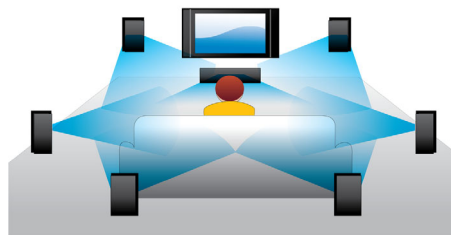

Dolby TrueHD

Dolby TrueHD pruža najbolji zvuk s Blu-ray Disc medija. Reproducirani zvuk gotovo se ne razlikuje od studijskog originala, što znači da ćete čuti upravo ono što trebate. Dolby TrueHD upotpunjuje vaš doživljaj zabave visoke rezolucije.

Dolby Digital DTS2.0

Dolby Digital DTS2.0 za vrhunski filmski doživljaj