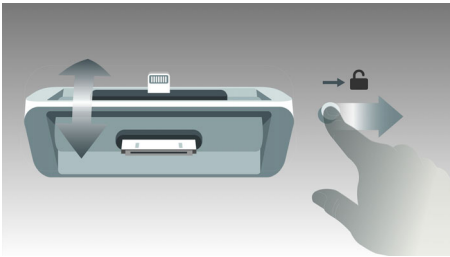

Dizains, kas iederas jūsu interjerā

- Sienas stiprinājuma iespēja parocīgam novietojumam
- Kompakts dizains iederas ikvienā telpā, ikvienā dzīvesveidā

PHILIPS

Izceltie produkti

Vairāku ierīču savienošana

Bezvadu Bluetooth® audio pārraide ir ļoti izplatīta skaņas sistēmu pasaulē, taču lielākā daļa ar Bluetooth® saderīgās sistēmas ļauj pievienot tikai vienu ierīci vienlaikus. Vairāku ierīču savienošana sniedz iespēju pievienot līdz pat trīs ierīces un pārslēgties starp tām vienā mirklī.

DualDock uzlādēšanai un atskaņošanai

Novatoriskais Philips DualDock ar Lightning un 30 kontaktu savienotāju var uzlādēt un atskaņot jebkuru Apple ierīci. Tas ir radīts, lai apvienotu plānu dizainu un pārdomātu funkcionalitāti, varat pārslēgt savienotājus vienā acu mirklī. Baudiet savu iecienīto mūziku neatkarīgi no izmantotās Apple ierīces.

Zem.frekv. skaņu atstar. skaļruņu sist.

Zemās frekvences skaņu atstarojošā skaļruņu sistēma sniedz dziļu zemās frekvences skaņas skaņējumu no kompaktas skandu sistēmas. Tā atšķiras no tradicionālās skandu sistēmas ar pievienotu zemās frekvences skaņas kanālu, kas akustiski pielāgots zemo frekvenču skaļrunim, tādējādi optimizējot sistēmas zemās frekvences skaņas atbalsošanos. Rezultāts ir dziļāka zemās frekvences skaņa un mazāk izkropļojumu. Sistēma darbojas, rezonējot gaisa masu zemās frekvences skaņas kanālā, lai vibrētu tāpat kā standarta zemo frekvenču skaļrunis. Apvienojumā ar zemo frekvenču skaļruņa reakciju sistēma paplašina visaptverošu zemo frekvenču skaņu diapazonu, radot pilnībā jaunu dziļu zemās frekvences skaņu dimensiju.