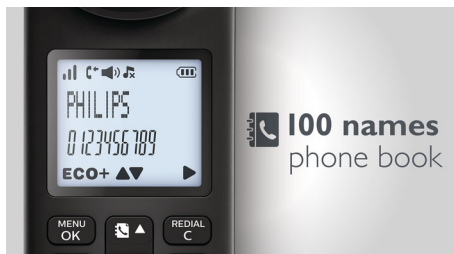

Agendă telefonică pentru 100 de nume

Puteți avea mereu la dispoziție numerele de telefon ale celor dragi: salvați până la 100 de contacte favorite în agenda dvs. telefonică.

M5601WG/22