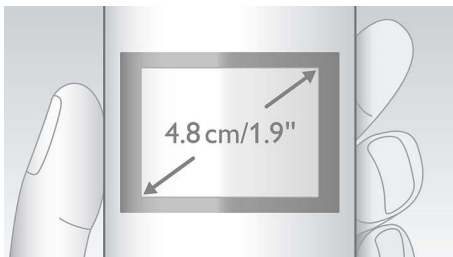

PHILIPS

Přednosti

Grafický displej 4,8 cm (1,9")

Grafický displej 4,8 cm (1,9") s vysokým kontrastem a bílým podsvícením

Pokročilá nastavení soukromí*

Seznam blokových čísel blokuje příchozí hovory ze specifických čísel nebo z čísel začínajících na určité číslice. Blokovat můžete 4 sady čísel. Každá sada čísel může sestávat z 1 až 24 číslic. V případě příchozího hovoru, který začíná jedním z těchto čísel nebo je jedním ze 4 konkrétních čísel volajícího, se vyzvánění ztlumí. S tichým režimem můžete vypnout vyzvánění na určitou dobu. Díky blokování hovorů můžete blokovat konkrétní čísla začínající určitými číslicemi a předejít tak vysokým účtům za telefon. Anonymní hovor blokuje příchozí hovory ze skrytých čísel. Telefon nebude zvonit.