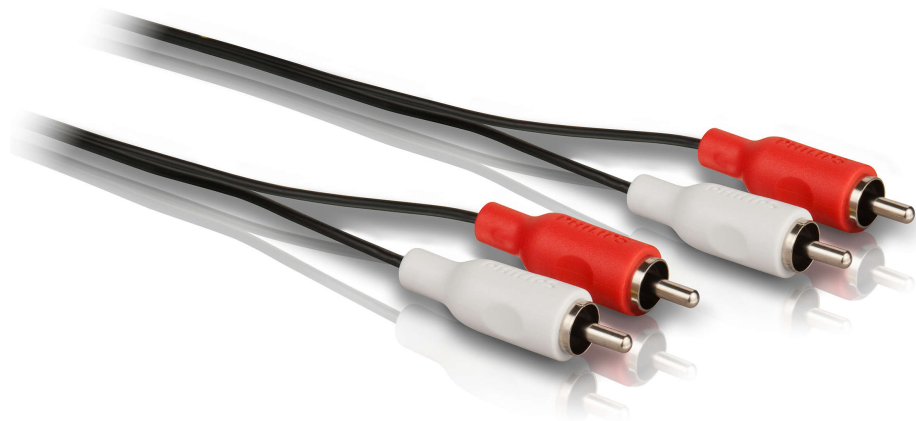

PHILIPS

Stereo-helikaabel

3,0 m

SWA2523W

Looge vastupidav ühendus selle stereo-helikaabliga

Võib kindel olla, et see kaabel loob seadmete vahel kvaliteetse heliühenduse.

Kaitse signaali kao vastu

- Vaskvarjestus

Nautige head helikvaliteeti

- Suure puhtustasemega vasest juhtelement töökindlaks signaaliedastuseks
- Nikeldatud liitmikud kindla ühenduse loomiseks

Kerge paigaldada

- Erivärvilised liitmikud ühenduste lihtsaks äratundmiseks
- Mittelibisev ergonoomiline käepide lihtsaks kasutamiseks

Nautige suuremat vastupidavust

- Vormitud pistik kindla ühenduse loomiseks
- Painduv PVC-kate
- Kummist painutuskaitse

Esiletõstetud tooted

Nikeldatud liitmikud

Nikeldatud liitmikud loovad kaabli ja pistiku vahel kindla ühenduse.

Suure puhtustasemega vask

See vasest juhtelement edastab signaali täpselt ja minimaalse takistusega.

Vaskvarjestus

Vaskvarjestus kaitseb signaali kao eest.

Erivärvilised liitmikud

Erivärvilised liitmikud lihtsustavad kaabli ühendamist õigete sisendite ja väljunditega