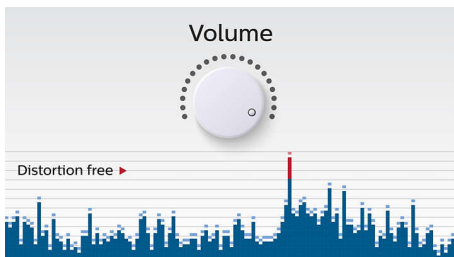

Funkce anti-clipping

Funkce anti-clipping umožňuje přehrávat hudbu hlasitě a přitom zachovává vysokou kvalitu, i když dochází k baterii. Přijímá široký rozsah vstupních signálů od 300 mV do 1 000 mV a chrání reproduktory před poškozením způsobeným zkreslením. Tato vestavěná funkce sleduje hudební signál procházející zesilovačem a udržuje vrcholy v rámci rozsahu zesilovače. Brání tak zkreslení zvuku způsobenému osekáním, aniž by ovlivňovala hlasitost. Schopnost přenosného reproduktoru reprodukovat vrcholy klesá spolu s nabitím baterie, funkce anti-clipping ale omezuje vrcholy způsobené slabou baterií a hudba tak zůstává nezkreslená.