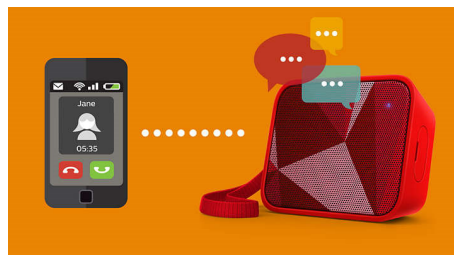

Rozhraní Bluetooth je bezdrátové komunikační rozhraní s krátkým dosahem, které je efektivní a zároveň energeticky úsporné. Tato technologie umožňuje snadné bezdrátové připojení mezi iPody/iPhony/iPady a dalšími zařízeními s rozhraním Bluetooth, jako jsou chytré telefony, tablety nebo dokonce notebooky. Takže můžete snadně vychutnávat svou oblíbenou hudbu, zvuk k videu nebo ke hře z reproduktoru a bezdrátově.

Funkce anti-clipping

Funkce anti-clipping umožňuje přehrávat hudbu hlasitě a přitom zachovává vysokou kvalitu, i když dochází k baterii. Přijímá široký rozsah vstupních signálů od 300 mV do 1 000 mV a chrání reproduktory před poškozením způsobeným zkreslením. Tato vestavěná funkce sleduje hudební signál procházející zesilovačem a udržuje vrcholy v rámci rozsahu zesilovače. Brání tak zkreslení zvuku způsobenému osekáním, aniž by ovlivňovala hlasitost. Schopnost přenosného reproduktoru reprodukovat vrcholy klesá spolu s nabitím baterie, funkce anti-clipping ale omezuje vrcholy způsobené slabou baterií a hudba tak zůstává nezkreslená.

Voděodolné provedení

Díky voděodolnému provedení si můžete dopřát zábavu i v mokru a dešti. Vnitřní součásti byly testovány podle přísných standardů IPX4 a bylo prokázáno, že jsou chráněny před působením živlů. Potěšení z hudby je tedy po ruce doma v koupelně, kuchyni nebo i venku – nezávisle na počasí.

příbalený jemně pletený popruh

Příložený popruh je vyrobený z výrazně barevně dutinky z jemné tkaniny, což z něj činí též stylový módní doplněk.

Vestavěný mikrofon

Díky vestavěnému mikrofonu funguje tento reproduktor také jako hlasitý telefon. Při příchodním hovoru se hudba ztlumí a můžete mluvit přes reproduktor. Můžete zavolat na