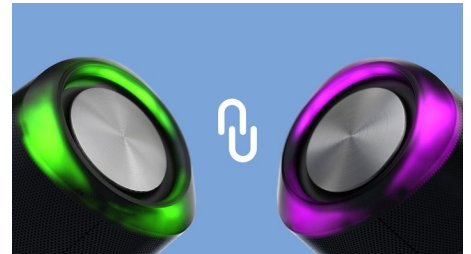

Přehrávejte ji nahlas. Spárováním získáte stereo.

Dva pasivní zářiče zajišťují hutné basy a čistý zvuk i při vysoké hlasitosti. Chcete ještě větší party? Spárujte je s identickým reproduktorem a užijte si stereofonní zvuk. LED světla na obou koncích reproduktoru blikají podle hudby.

Audio vstup pro snadné připojení

Chcete se připojit k externímu zdroji zvuku, jako je gramofon nebo přehrávač MP3? Zástrčka pro audio vstup na zadní straně reproduktoru umožňuje připojení k téměř jakémukoli elektronickému zařízení.

Datum vydání 2022-05-09

Verze: 10.1.2

12 NC: 8670 001 62843
EAN: 48 95229 10222 4

© 2022 Koninklijke Philips N.V.
Všechna práva vyhrazena.

Údaje mohou být změněny bez předchozího varování.
Ochranné známky jsou majetkem Koninklijke Philips N.V. nebo jejich příslušných vlastníků.

www.philips.com