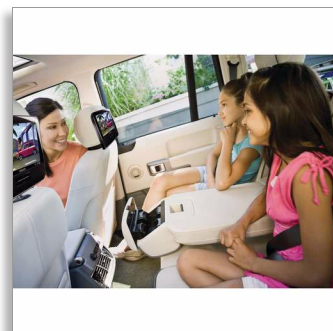

Philips
Bærbar DVD-afspiller med
to skærme

7"/18 cm LCD

TUV
To skærme

PD7032T

Nyd dine film og spil på farten

med TUV-godkendt bilmonteringsetui

Nyd underholdning i bilen! Philips PD7032T har to TFT LCD-skærme på 7"/18 cm, som giver dig mulighed for at nyde dine DVD/DivX®-film, musik og billeder. Med 2 spilcontrollere er der dobbelt så meget sjov på turen.

Spilleklar til ekstra sjov

- 17,8 cm (7") TFT LCD-farveskærm til visning i høj kvalitet
- Spil-CD følger med til underholdning på et øjeblik

Ekstra finesser til bekvem anvendelse

- TUV-godkendt monteringsetui medfølger
- Biladapter og monteringsrem medfølger
- Nøjagtig genoptagelse efter strømafbrydelse
- AC/DC-adapter medfølger