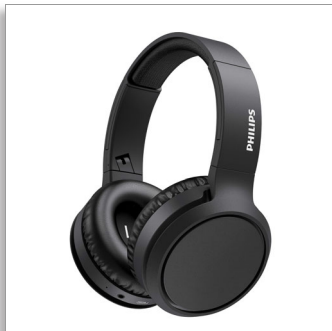

Philips  
Bezdrôtové slúchadlá

40 mm budiče/zatvorené vzadu

Malá hmotnosť  
Kompaktné skladanie  
Až 29 hodín prehrávania

TAH5205BK