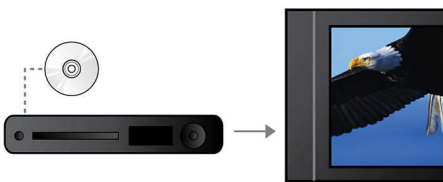

Speelt alles af

Geeft vrijwel elk gewenst discformaat weer:
CD, (S)VCD, DVD, DVD+R, DVD-R,

DVD+RW, DVD-RW of DVD+R DL. Speel al uw discs af op één apparaat en ervaar ongeëvenaarde flexibiliteit en afspeelgemak.