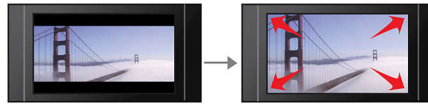

Aansluitingen voor allerlei bronapparaten

- USB Media Link voor weergave van media vanaf USB Flash Drives

PHILIPS

DVD-speler
USB 2.0

Kenmerken

12-bits/108-MHz videoverwerking

12-bits Video DAC is een superieure digitaal-naar-analoog converter die elk detail van de authentieke beeldkwaliteit behoudt. De converter geeft subtiele schaduwen en vloeiendere kleurgradaties weer, zodat het beeld levendiger en natuurlijker wordt. De beperkingen van de traditionele 10-bits DAC worden met name duidelijk wanneer grote schermen en projectors worden gebruikt.

Speelt alles af

Geeft vrijwel elk gewenst discformaat weer:
CD, (S)VCD, DVD, DVD+R, DVD-R,

DVD+RW, DVD-RW of DVD+R DL. Speel al uw discs af op één apparaat en ervaar ongeëvenaarde flexibiliteit en afspeelgemak.

Aanpassing aan scherm

Wat u ook kijkt en op welke TV dan ook, met de functie voor aanpassing aan het scherm wordt het hele scherm gevuld met het beeld. Geen vervelende zwarte balken meer boven en onder het beeld, zonder dat u dit zelf hoeft aan te passen. Druk op de knop voor aanpassing aan het scherm, kies het formaat en bekijk uw film op volledig scherm.

TAEP200/20

USB Media Link

De Universal Serial Bus of USB is een protocolstandaard om PC's, randapparaten en consumentenelektronica-apparaten gemakkelijk te koppelen. Met USB Media Link hoeft u alleen uw USB-apparaat aan te sluiten en u bent klaar om de gewenste films, muziek of foto's weer te geven.