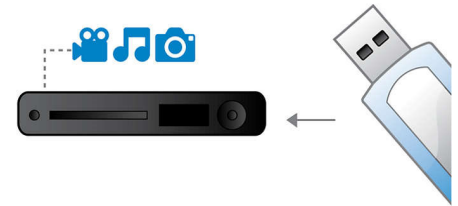

Aansluitingen voor allerlei bronapparaten

- USB Media Link voor weergave van media vanaf USB Flash Drives

PHILIPS

DVD-speler
USB 2.0

Kenmerken

12-bits/108-MHz videoverwerking

12-bits Video DAC is een superieure digitaal-naar-analoog converter die elk detail van de authentieke beeldkwaliteit behoudt. De converter geeft subtiele schaduwen en vloeiendere kleurgradaties weer, zodat het beeld levendiger en natuurlijker wordt. De beperkingen van de traditionele 10-bits DAC worden met name duidelijk wanneer grote schermen en projectors worden gebruikt.

Speelt alles af

Geeft vrijwel elk gewenst discformaat weer:
CD, (S)VCD, DVD, DVD+R, DVD-R,

DVD+RW, DVD-RW of DVD+R DL. Speel al uw discs af op één apparaat en ervaar ongeëvenaarde flexibiliteit en afspeelgemak.

Aanpassing aan scherm

Wat u ook kijkt en op welke TV dan ook, met de functie voor aanpassing aan het scherm wordt het hele scherm gevuld met het beeld. Geen vervelende zwarte balken meer boven en onder het beeld, zonder dat u dit zelf hoeft aan te passen. Druk op de knop voor aanpassing aan het scherm, kies het formaat en bekijk uw film op volledig scherm.

TAEP200/20

USB Media Link

De Universal Serial Bus of USB is een protocolstandaard om PC's, randapparaten en consumentenelektronica-apparaten gemakkelijk te koppelen. Met USB Media Link hoeft u alleen uw USB-apparaat aan te sluiten en u bent klaar om de gewenste films, muziek of foto's weer te geven.