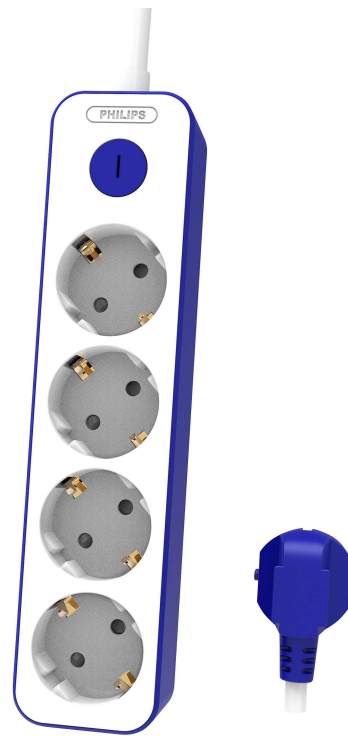

## Steckdosenleiste

4 Steckdosen

1,5 Meter Netzkabel

Hauptschalter

Blau

CHP2145U

## Betreiben Sie Ihre Elektrogeräte sicher

Mit vier geerdeten Schuko-Steckdosen, 1,5 Meter Netzkabel und Hauptnetzschalter zum Ein-/Ausschalten.

### Hoher Komfort

- 4 Steckdosen
- 1,5 Meter Netzkabel
- LED-Betriebsanzeige
- Hauptnetzschalter zum Ein-/Ausschalten