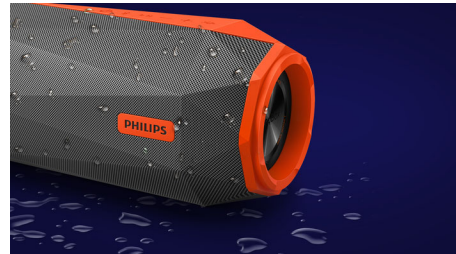

Philips ShoqBox
altoparlante wireless
portatile

Bluetooth®
Impermeabile, antiurto
Luci multicolore

SB500M

Sonorità estrema

L'altoparlante portatile Bluetooth Philips ShoqBox SB500 resiste agli urti ed è il compagno ideale per chi sa come accendere un party. La sonorità estrema e potenziata è abbinata a bassi esplosivi, mentre le luci LED seguono il ritmo della musica.

Bassi esplosivi

I bassi esplosivi provengono dai due driver dell'altoparlante a diffusione anteriore e dai diffusori twin bass da entrambi i lati. I due grandi driver a lunga escursione migliorano l'impatto dei bassi, la massima sonorità e la nitidezza generale, mentre i diffusori twin bass offrono ulteriore bass boost e profondità.

Luci LED multicolore

Posizionati sotto la luce e balla al ritmo della musica e delle luci pulsanti. I LED multicolore sono progettati appositamente per accendersi al ritmo della musica, dando vita alla tua musica e aggiungendo un tocco in più a ogni festa. Preferisci ballare al buio? Non c'è problema,

SB500M/00

basterà ruotare l'interruttore e le luci si spegneranno.

Resistenza per ambienti esterni

Impermeabile, antiurto e a prova di festa. L'altoparlante SB500 è stato progettato per resistere. Grazie alla classificazione IPX7 può essere tenuto in acqua fino a 1 metro di profondità per 30 minuti. Quindi è facile portarlo sotto la doccia o in spiaggia. SB500 ha superato anche i nostri controlli più severi, a dimostrazione di un'eccellente resistenza agli urti.