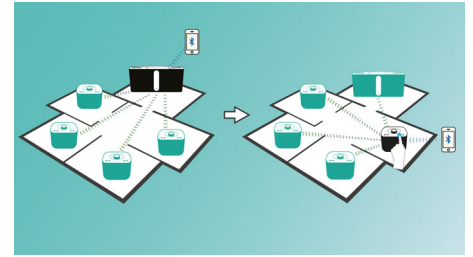

Jednostavna promjena glavnog zvučnika

U svakoj grupi izzylink™ bilo koji zvučnik može biti glavni i usmjeravati glazbu prema drugim zvučnicima. Kada želite preuzeti dijeljenje glazbe u svoje ruke, pritisnite gumb Bluetooth na zvučniku u svojoj sobi i odmah podijelite glazbu sa svog uređaja. Drugi zvučnici u istoj grupi izzylink™ sinkronizirano će reproducirati istu glazbu u isto vrijeme. Međusobno dijeljenje glazbe iznimno je jednostavno.

Prebacujte glazbu između 2 uređaja

Istovremeno uparite 2 pametna uređaja za usmjeravanje glazbe na željeni uređaj bez neugodnosti raspajivanja i ponovnog uparivanja. Za reprodukciju pjesme s drugog uređaja najprije paузirajte pjesmu na glavnom uređaju i potom reproducirajte novu pjesmu na drugom uređaju. Savršeno za dijeljenje glazbe s prijateljima, za zabave ili jednostavno za reprodukciju različitih pjesama spremljenih na različitim uređajima. Ako se obitelj i prijatelji istovremeno upare, na jednostavan način možete se prebacivati između glazbe svih uključenih.