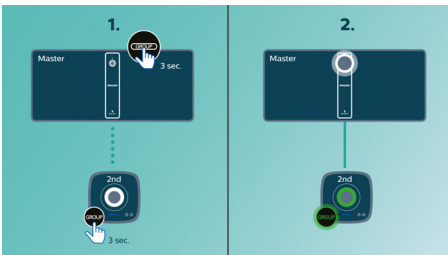

PHILIPS

Istaknute znač.

izzylink™

izzylink™ bežična je tehnologija koja upotrebljava standard IEEE 802.11n kako bi omogućila povezivanje većeg broja zvučnika radi stvaranja bežične mreže. Mreža povezuje do pet zvučnika, a da biste je postavili, nije potreban usmjerivač, Wi-Fi lozinka ili neka druga aplikacija na pametnom mobilnom uređaju. Zvučnike izzy možete jednostavno dodati mreži kako biste uživali u istodobnoj reprodukciji glazbe u više prostorija. Jednim dodiranjem možete svaki zvučnik prebaciti iz samostalnog načina rada na grupni način rada za glazbu u više prostorija.

Postavljanje mreže izzylink™ jednim dodiranjem

Za postavljanje nije potreban usmjerivač, lozinka ni aplikacije. Naprosto pritisnite i zadržite gumb "GROUP" (Grupiranje) na dva

zvučnika za prvo postavljanje. Ponovite postupak da biste dodali 3., 4. i 5. zvučnik. Svakim dugim pritiskom gumba "Group" dodaje se po jedan novi zvučnik. Slušanje glazbe u više prostorija nikada nije bilo jednostavnije. Nakon dovršetka mreža izzylink™ pohranjuje se čak i kada se zvučnici isključe iz napajanja.