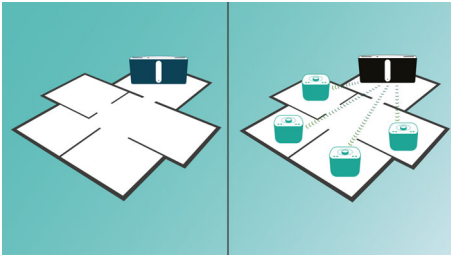

Istaknute znač.

izzylink™

izzylink™ bežična je tehnologija koja upotrebljava standard IEEE 802.11n kako bi omogućila povezivanje većeg broja zvučnika radi stvaranja bežične mreže. Mreža povezuje do pet zvučnika, a da biste je postavili, nije potreban usmjerivač, Wi-Fi lozinka ili neka druga aplikacija na pametnom mobilnom uređaju. Zvučnike izzy možete jednostavno dodati mreži kako biste uživali u istodobnoj reprodukciji glazbe u više prostorija. Jednim dodiranjem možete svaki zvučnik prebaciti iz samostalnog načina rada na grupni način rada za glazbu u više prostorija.