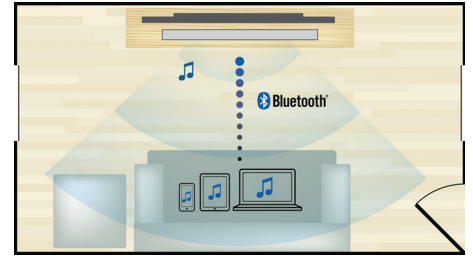

藍牙無線串流

從音樂裝置進行藍牙無線音樂串流