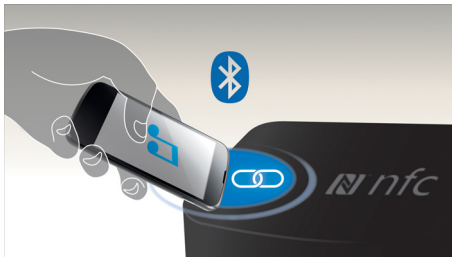

Lett å bruke

- One-Touch med NFC-aktiverede smarttelefoner for Bluetooth-paring
- Motorisert CD-skuff for praktisk tilgang

PHILIPS

Høydepunkter

Bluetooth med AptX-støtte

Trådløs musikkstreaming via Bluetooth med AptX-støtte

Kompatibel med DAB og FM

DAB-radio (Digital Audio Broadcasting) er, i tillegg til analog FM-overføring, en ny måte å kringkaste radio på via et nettverk av bakkesendere. Det gir lytterne flere valgmuligheter og klar lydgjengivelse helt uten forstyrrelser. Teknologien lar mottakeren velge det sterkeste signalet den finner. DAB-stasjoner har ingen frekvenser som må huskes, og radioene stilles inn etter stasjonsnavn slik at det er ingen endringer når du er i bevegelse.

NFC-teknologi

Pare Bluetooth-enheter enkelt med One-Touch NFC-teknologi (Near Field Communications). Bare berør NFC-området på en høyttaler med smarttelefonen eller nettbrettet med NFC for å slå på høyttaleren, starte Bluetooth-paring og begynne å streamer musikk.

Diskant- og basskontroll

Diskant og bass er equalizer-funksjoner som styrer henholdsvis de høye og de lave lydfrekvensene. Diskanten regulerer forsterkingen av de høyeste tonene i musikken, mens bassen styrer forsterkningsnivået for de lave tonene. Ved hjelp av opp- og nedtaster kan du legge mer eller mindre vekt på høye og lave toner eller velge en flat innstilling for å høre musikken slik den ble spilt inn. Med diskant- og basskontroll kan du spille av musikken slik du liker den.