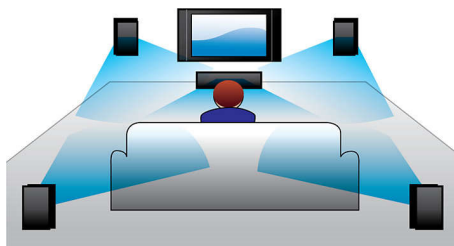

Dolby Digital и Pro Logic II

Встроенный декодер Dolby Digital устраняет необходимость иметь внешний декодер за счет обработки всех шести аудиоканалов для создания эффекта объемного звука и поразительно естественной и динамически реалистичной атмосферы звучания. Декодер Dolby Pro Logic II дает пять каналов объемной обработки звука от любого стереофонического источника.