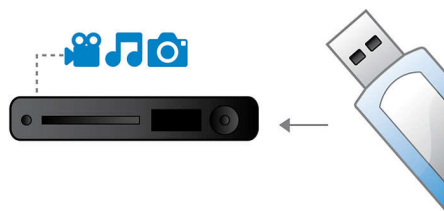

Основные особенности

USB Media Link

USB ("универсальная последовательная шина") — это стандартный протокол, используемый для удобного подключения ПК, периферийных устройств и бытовой электроники. Благодаря интерфейсу USB Media Link все, что от вас потребуется, — это вставить устройство USB, выбрать фильм, фото или музыку и нажать кнопку воспроизведения!