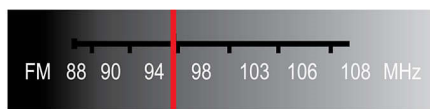

Встроенный FM-тюнер

Встроенный FM-тюнер