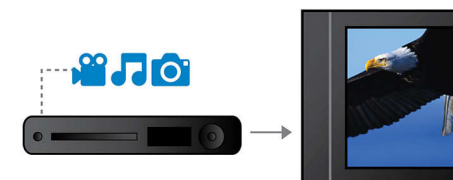

Воспроизводит все

Воспроизведение практически любого медиаформата - DivX, MP3, WMA или JPEG. Оцените непревзойденное удобство мультимедийного воспроизведения, а также привилегию совместного использования медиафайлов на телевизоре или системе домашнего кинотеатра - не покидая уютной гостиной.