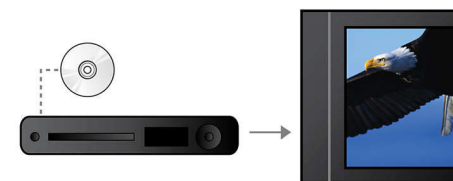

Воспроизводит все

Воспроизведение практически любого диска - CD, (S)VCD, DVD, DVD+R, DVD-R, DVD+RW, DVD-RW или DVD+R DL. Оцените непревзойденную свободу и удобство за счет воспроизведения всех дисков на одном устройстве.