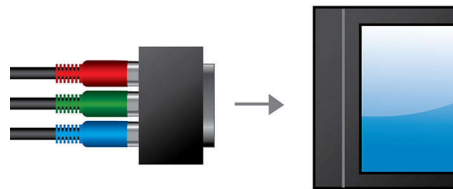

Возможность соединения RGB на SCART

RGB на Scart это кабельное подключение, которое обеспечивает простое соединение для высококачественного видеовыхода