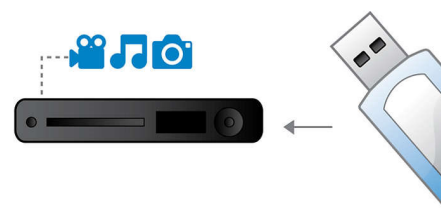

## Reproduz tudo

Reproduza praticamente qualquer disco: quer seja CD, (S)VCD, DVD, DVD+R, DVD-R,

DVD+RW ou DVD-RW. Experimente uma flexibilidade imbatível e a conveniência de reproduzir todos os seus discos num único dispositivo.

## Ajuste do ecrã

Independentemente do que estiver a ver, e em qualquer televisor, Ajuste do ecrã assegura que a imagem ocupa todo o ecrã. As barras pretas no topo e fundo do ecrã são eliminadas, sem necessitar de quaisquer ajustes manuais entediantes. Basta premir o botão Ajuste do ecrã, escolher o formato e desfrutar do seu filme em ecrã total

## USB Media Link

O Universal Serial Bus ou USB é um protocolo utilizado para ligar PC, periféricos e equipamento electrónico de consumidor. Com USB Media Link, só terá de ligar o dispositivo USB, seleccionar o filme, música ou fotografia e desfrutar.