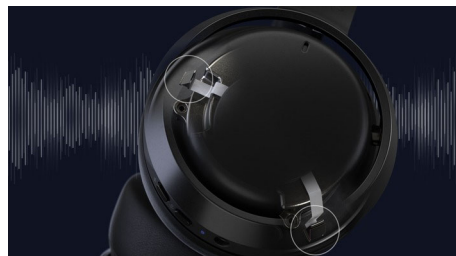

Křišťálově čistý zvuk hovoru

Dva mikrofony v každém náušníku se zaměřují na zvuk vašeho hlasu a výrazně tlumí hluk z okolního světa. Plně integrované aplikace asistent Google a Alexa vám pomohou rychle vyhledat oblíbené seznamy skladeb.