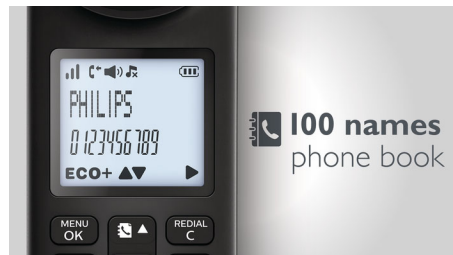

Imenik za 100 imen

Telefonske številke najbližjih naj vam bodo vedno na voljo: v imenik shranite do 100 najljubših stikov.

Enostavno polnjenje

Slušalko lahko polnite na katerikoli strani