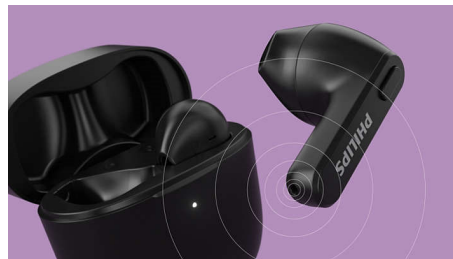

Modo mono

Atende muitas chamadas? Pode duplicar o seu tempo de conversação utilizando apenas um auricular enquanto o outro carrega. O microfone é automaticamente atribuído ao auricular que está a utilizar e pode trocar facilmente quando este estiver com bateria fraca.

TAT2236GR/00

Volte a ligar-se rapidamente ao seu telemóvel

Volte a ligar-se rapidamente ao seu telemóvel quando abrir o estojo

Ajuste confortável e seguro

Pode desfrutar das suas músicas favoritas com um conforto autêntico graças ao design leve e confortável. Sem almofadas, não sentirá nada no canal auditivo nem terá a sensação de pressão. O seu formato semelhante a um taco de hóquei mantém cada auricular no devido lugar.