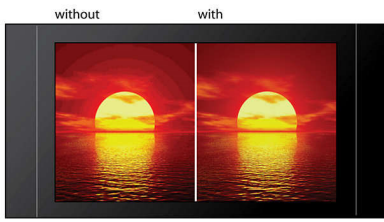

Toistaa kaikki elokuvat ja musiikkikappaleet

- Muodot: CD, (S)VCD, DVD, DVD+R/RW, DVD-R/RW

Ääni ja kuva heräävät eloon

- 12-bittinen 108 MHz:n videokuva tuottaa terävät, luonnolliset kuvat
- Näytönsovitus optimoi katselun joka kerralla
- Mukautetut kuva-asetukset Smart-kuvatoiminnolla

Liitä eri lähteisiin ja nauti

- USB Media Link mediatiedostojen toistoon USB Flash -asemista

PHILIPS

Kohokohdat

12 bitin / 108 MHz:n videokuva

12-bittinen Video DAC muuntaa digitaalisen signaalin analogiseksi käyttäen muuntotekniikka, joka varmistaa, että kaikki yksityiskohdat säilyvät muunnetussa kuvassa. Varjot näkyvät hienovaraisina ja värit ovat tasaiset, mikä takaa elävän ja luonnollisen kuvan. Perinteisessä 10-bittisessä DAC-muunnossa on rajoituksia, jotka näkyvät selkeästi suurilla näyttöpintoja ja projektoreita käytettäessä.

Videosta ja TV:stä riippumatta näyttöönsovitus takaa, että kuva täyttää koko ruudun. Kuvaruudun ala- ja yläreunassa ei ole mustia palkkeja, eikä mitään manuaalisia säätöjä tarvita. Paina vain näyttöönsovituspainiketta, valitse formaatti ja nauti elokuvasta koko näytössä