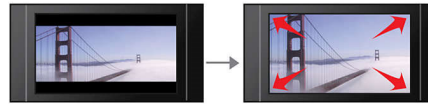

Toistaa kaikki elokuvat ja musiikkikappaleet

- Muodot: CD, (S)VCD, DVD, DVD+R/RW, DVD-R/RW

Ääni ja kuva heräävät eloon

- 12-bittinen 108 MHz:n videokuva tuottaa terävät, luonnolliset kuvat
- Näytönsovitus optimoi katselun joka kerralla
- Mukautetut kuva-asetukset Smart-kuvatoiminnolla

Liitä eri lähteisiin ja nauti

- USB Media Link mediatiedostojen toistoon USB Flash -asemista

PHILIPS

Kohokohdat

12 bitin / 108 MHz:n videokuva

12-bittinen Video DAC muuntaa digitaalisen signaalin analogiseksi käyttäen muuntotekniikka, joka varmistaa, että kaikki yksityiskohdat säilyvät muunnetussa kuvassa. Varjot näkyvät hienovaraisina ja värit ovat tasaiset, mikä takaa elävän ja luonnollisen kuvan. Perinteisessä 10-bittisessä DAC-muunnossa on rajoituksia, jotka näkyvät selkeästi suurilla näyttöpintoja ja projektoreita käytettäessä.

Videosta ja TV:stä riippumatta näyttöönsovitus takaa, että kuva täyttää koko ruudun. Kuvaruudun ala- ja yläreunassa ei ole mustia palkkeja, eikä mitään manuaalisia säätöjä tarvita. Paina vain näyttöönsovituspainiketta, valitse formaatti ja nauti elokuvasta koko näytössä