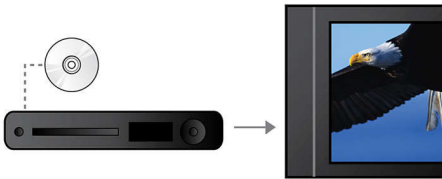

Liitä eri lähteisiin ja nauti

- USB Media Link mediatiedostojen toistoon USB Flash -asemista

PHILIPS

Kohokohdat

12 bitin / 108 MHz:n videokuva

12-bittinen Video DAC muuntaa digitaalisen signaalin analogiseksi käyttäen muuntotekniikka, joka varmistaa, että kaikki yksityiskohdat säilyvät muunnetussa kuvassa. Varjot näkyvät hienovaraisina ja värit ovat tasaiset, mikä takaa elävän ja luonnollisen kuvan. Perinteisessä 10-bittisessä DAC-muunnossa on rajoituksia, jotka näkyvät selkeästi suurilla näyttöpintoja ja projektoreita käytettäessä.

Toistaa kaiken

Toistaa lähes kaikki levyt - ovatpa ne sitten CD-, (S)VCD-, DVD-, DVD+R-, DVD-R-,

DVD+RW- tai DVD-RW- levyjä. On joustavaa ja mukavaa voida toistaa kaikki levyt samalla laitteella.

Näyttöönsovitus

Videosta ja TV:stä riippumatta näyttöönsovitus takaa, että kuva täyttää koko ruudun. Kuvaruudun ala- ja yläreunassa ei ole mustia palkkeja, eikä mitään manuaalisia säätöjä tarvita. Paina vain näyttöönsovituspainiketta, valitse formaatti ja nauti elokuvasta koko näytössä