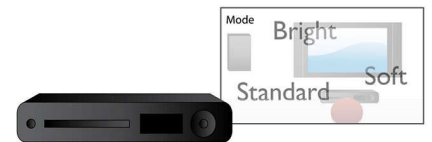

Smart-kuva

Smart-kuvatoiminto tarjoaa optimaaliset säädöt väreille, kirkkaudelle, kylläisyydelle, kontrastille ja muille asetuksille, ja parantaa kuvan katselukokemusta.