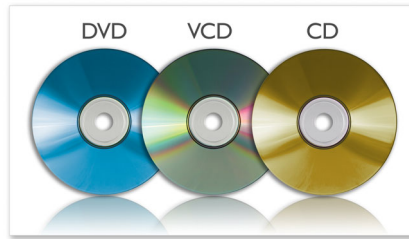

DVD, DVD+/-RW, (S)VCD, CD

Pemutar DVD Portabel Philips kompatibel dengan sebagian besar disk DVD dan CD yang ada di pasaran. DVD, DVD+/-R, DVD+/-RW, (S)VCD, dan CD - semuanya dapat diputar pada pemutar DVD. DVD+/-R adalah singkatan dari istilah untuk drive DVD yang dapat menerima format DVD umum yang dapat direkam. Demikian juga, DVD+/-RW menangani tipe disk umum yang dapat ditulis ulang.