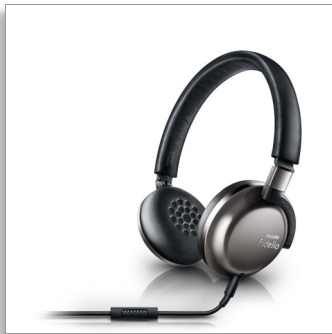

Philips Fidelio
Наушники с микрофоном

Звук высокого разрешения
Накладные
Уникальные подушечки из
пеноматериала
Компактно складываются

F1

Звук высокой четкости — куда бы вы ни отправились

Сверхтонкие и легкие наушники Philips Fidelio F1 идеально подходят для путешествий: в одной модели прекрасно сочетаются безупречное качество звучания, удобная посадка и прочность. Тщательно продуманная конструкция обеспечивает звук высокой четкости и превосходную шумоизоляцию в любых условиях.

Полное погружение: естественность деталей

- Звук высокого разрешения обеспечивает максимально качественное воспроизведение музыки
- 40-мм излучатели высокой четкости для чистого и достоверного звучания
- Оформление закрытого типа сохраняет все детали звучания, блокируя посторонние шумы
- Система Bass Reflex для чистых, сбалансированных и динамичных басов
- Фирменное звучание Fidelio: невероятно чистый звук и воспроизведение мельчайших деталей

PHILIPS
Fidelio

Наушники с микрофоном

Звук высокого разрешения Накладные, Уникальные подушечки из пеноматериала, Компактно складываются

Основные особенности

40-мм излучатели высокой четкости

Каждый динамик старательно собран вручную, а затем настроен, протестирован и подобран в пару, чтобы наушники обеспечивали сбалансированное, естественное звучание. В этих 40-мм динамиках используются мощные неодимовые магниты, которые обеспечивают чистый звук высокой четкости в широком динамическом диапазоне — даже в мельчайших деталях.

Фирменное звучание Fidelio

Точные высококачественные 40-мм излучатели, акустическое оформление закрытого типа и система Bass Reflex — это результат тщательной проработки каждой акустической характеристики командой Fidelio. Наушники Fidelio F1 воспроизводят невероятно насыщенные басы, чистые высокие и естественные средние частоты,