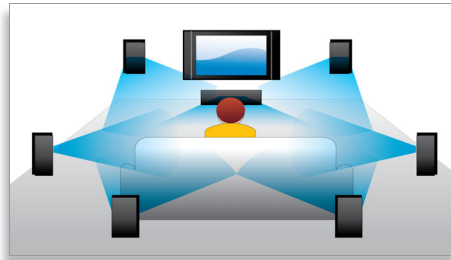

Dolby TrueHD

Dolby TrueHD proizvaja najnatančnejši 7.1-kanalni zvok s plošč Blu-ray. Razlike med reproduciranim zvokom in studijskim izvornikom so neopazne, zato slišite pristen zvok, kot so si ga zamislili ustvarjalci. Dolby TrueHD dopolni razvedrilo v visoki ločljivosti.