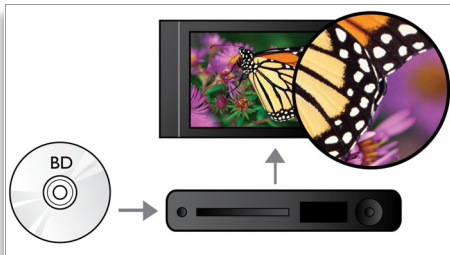

PHILIPS

dovršeno in preprosto

Značilnosti

Premik podnapisov

Premik podnapisov je funkcija izboljšave, ki omogoča uporabnikom ročno nastavitve postavitev podnapisov filma na televizorju ali zaslonu računalnika. Z daljinskim upravljalnikom lahko uporabniki premikajo podnapise gor in dol na zaslonu. Na širokih zaslonih, kot sta Cinema 21:9 in projektorji, so podnapisi včasih odrezani. Za jasen prikaz mora uporabnik spremeniti razmerje med višino in širino zaslona, kar izniči namen širokega zaslona. Funkcija premika podnapisov omogoča ohranitev ustreznega razmerja med višino in širino zaslona ter idealno postavitev podnapisov na zaslonu.

Predvajanje plošč Blu-ray

Plošče Blu-ray vsebujejo podatke v visoki ločljivosti in slike v polni visoki ločljivosti 1920 x 1080. Prizori so izredno realistični in podrobni, gibanje tekoče, slike pa kristalno čiste. Blu-ray omogoča predvajanje nestisnjenega prostorskega zvoka, ki je neverjetno realističen. Ker je zmogljivost plošč Blu-ray izjemno visoka, lahko vključujejo tudi številne interaktivne možnosti. Nemoteno krmarjenje med predvajanjem in druge zanimive funkcije, kot so pojavi meniji, odpirajo povsem nove možnosti na področju domačega razvedrila.

Dolby TrueHD

Dolby TrueHD proizvaja najnatančnejši 7.1-kanalni zvok s plošč Blu-ray. Razlike med reproduciranim zvokom in studijskim izvornikom so neopazne, zato slišite pristen zvok, kot so si ga zamislili ustvarjalci. Dolby TrueHD dopolni razvedrilo v visoki ločljivosti.