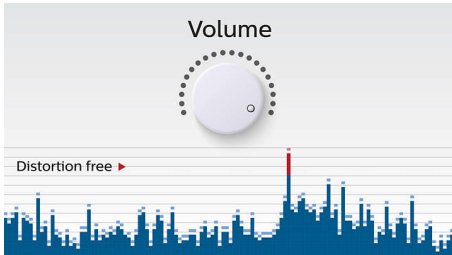

防破音功能

即使電池電量不足時，防破音功能仍可讓音樂嘹亮播放，同時維持高音質。可接受

輸入訊號範圍從 300mV 到 1000mV，喇叭不會因失真而受損。此內建功能可於音樂訊號通過擴大機時加以監控，並使峰值維持在擴大機範圍內，防止削波導致的音訊失真問題，絕不影響播放音量。隨身喇叭重現音樂峰值的能力通常會隨著電量減弱而降低，但防破音功能可減少電量造成的峰值問題，美妙音樂永不失真。

內建麥克風

這款擁有內建麥克風的喇叭也能作為免持電話使用。有來電時，音樂會暫停，您即可透過喇叭通話。無論是進行業務通話，或是從派對打電話給您的朋友，都很合適。