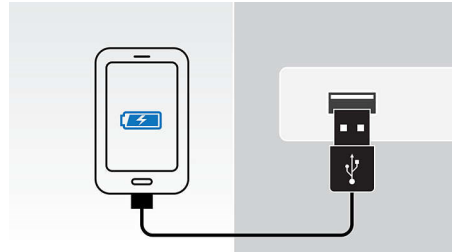

USB für zweites Gerät

Für zusätzlichen Komfort verfügt dieser Lautsprecher über einen USB-Anschluss zum Aufladen eines zweiten mobilen Geräts, selbst wenn Ihr iPod/iPhone gedockt ist.