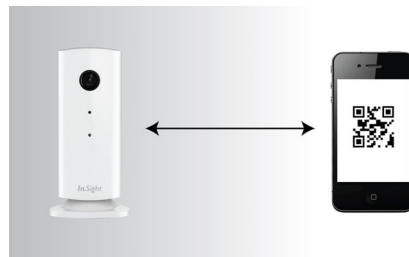

Enkel installering

Raskt og enkelt oppsett gir deg mulighet til å pare den trådløse InSight-monitoren for hjemmeovervåking med en iPhone eller iPad. Plasser QR-kodebildet foran monitorlinsen for å aktivere InSight-appen. Monitoren er klar til bruk når lyset lyser grønt.