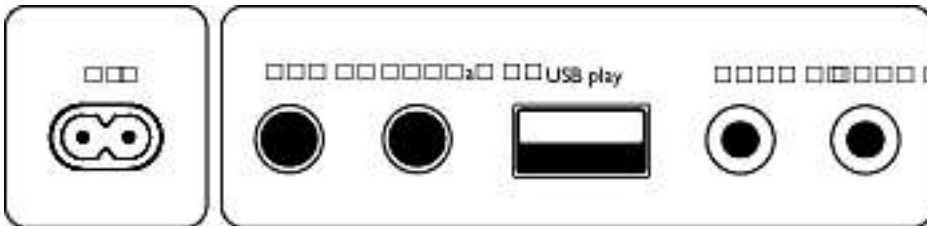

Dimensões do produto

- Comprimento: 46.05 cm
- Largura: 30.9 cm
- Profundidade: 32.2 cm
- Peso: 6.95 kg

Acessórios

- Acessórios incluídos: Cabo de alimentação CA, Manual de início rápido, Certificado de garantia, Ficha de garantia de segurança

Visor

- Retroiluminação: azul
- Indicador de carga: vermelho

Data de publicação
2024-03-08

Versão: 1.1.1

EAN: 48 95229 12901 6

© 2024 Koninklijke Philips N.V.
Todos os direitos reservados.

Todas as especificações estão sujeitas a alterações sem aviso prévio. As marcas comerciais são propriedade de Koninklijke Philips N.V. ou dos respectivos detentores.