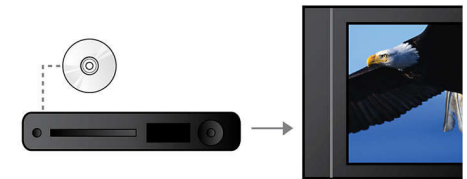

Analogowe i cyfrowe wyjścia audio

Wysokiej jakości analogowe i cyfrowe wyjścia audio

Skanywanie progresywne

Progressive Scan podwaja rozdzielczość pionową obrazu, co daje w efekcie wyraźnie ostrzejszy obraz. Zamiast wysłać na ekran najpierw pole z nieparzystymi liniami, a potem z parzystymi, oba pola są zapisywane naraz. Pełny obraz powstaje w jednej chwili z maksymalną rozdzielczością. Przy takiej szybkości Twoje oko postrzega ostrzejszy obraz bez układu linii.

Ultrapłaska konstrukcja

Ultrapłaska konstrukcja pasująca do każdego wnętrza

Odtwarza wszystko

Odtwarzaj płyty w niemalże dowolnym formacie — CD, (S)VCD, DVD, DVD+R, DVD-R, DVD+RW lub DVD-RW. Doświadcz wyjątkowej elastyczności i wygody odtwarzania wszystkich formatów na jednym urządzeniu.