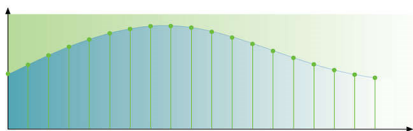

Przetw. dźwięku C/A 192 kHz/24-bit.

Dzięki próbkowaniu z częstotliwością 192 kHz uzyskuje się idealny obraz oryginalnych

charakterystyk dźwiękowych. Dzięki próbkowaniu i 24-bitowej rozdzielczości można przechwycić więcej informacji z oryginalnej analogowej fali dźwiękowej i uzyskać lepszą jakość odtwarzania dźwięku.