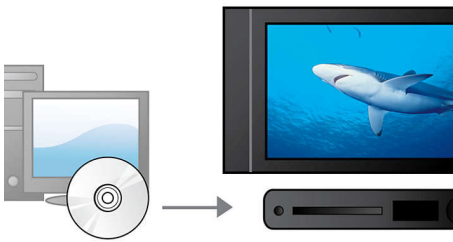

Dodaj życia dźwiękom i filmom

- Przetwornik wideo 12-bitowy/108 MHz zapewnia ostry i naturalny obraz
- Przetwornik dźwięku C/A 192 kHz/24 bit. polepsza analogowy sygnał dźwiękowy
- Wysokiej jakości analogowe i cyfrowe wyjścia audio
- Komponentowe złącze Progressive Scan pozwala uzyskać optymalną jakość obrazu
- Dopasowanie do ekranu zapewnia optymalne oglądanie filmów

Pasuje do każdej przestrzeni i stylu życia

- Ultraślaska konstrukcja pasująca do każdego wnętrza

PHILIPS

Zalety

Certyfikat DivX

Obsługa formatu DivX umożliwia odtwarzanie filmów zapisanych w tym standardzie w zaciszu własnego salonu. Format DivX to technologia kompresji filmów wykorzystująca standard MPEG4, umożliwiającą zapisanie dużych plików, takich jak filmy lub koncerty, na nagrywalnych płytach CD-R/RW oraz DVD.

Przetwarzanie wideo 12-bit./108 MHz

Doskonałej jakości 12-bitowy przetwornik cyfrowo-analogowy wideo zachowuje każdy szczegół autentycznej jakości obrazu. Dzięki niemu widoczne są subtelne cienie i lepsza jest gradacja kolorów, co sprawia, że obraz jest żywszy i bardziej naturalny. Ograniczenia standardowego 10-bitowego przetwornika cyfrowo-analogowego stają się szczególnie widoczne podczas korzystania z dużych ekranów i projektorów.

Analogowe i cyfrowe wyjścia audio

Wysokiej jakości analogowe i cyfrowe wyjścia audio

Skanywanie progresywne

Progressive Scan podwaja rozdzielczość pionową obrazu, co daje w efekcie wyraźnie ostrzejszy obraz. Zamiast wysłać na ekran najpierw pole z nieparzystymi liniami, a potem z parzystymi, oba pola są zapisywane naraz. Pełny obraz powstaje w jednej chwili z maksymalną rozdzielczością. Przy takiej szybkości Twoje oko postrzega ostrzejszy obraz bez układu linii.