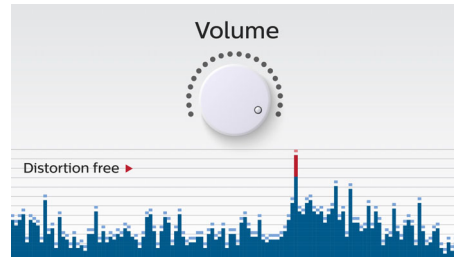

Funcție anti-distorsiuni

Funcția anti-distorsiuni îți permite să redai muzica mai tare și îi menține calitatea ridicată, chiar dacă nivelul bateriei este scăzut. Acceptă un interval de semnale de intrare de la 300 mV la 1000 mV și protejează boxeile împotriva deteriorărilor provocate de distorsiune. Această funcție încorporată monitorizează semnalul muzical care trece prin amplificator și menține tonurile înalte în intervalul amplificatorului. Capacitatea unei boxe portabile de a reproduce tonurile înalte scade odată cu nivelul bateriei, dar funcția anti-distorsiuni reduce tonurile înalte cauzate de nivelul scăzut al bateriei, pentru o muzică fără distorsiuni.