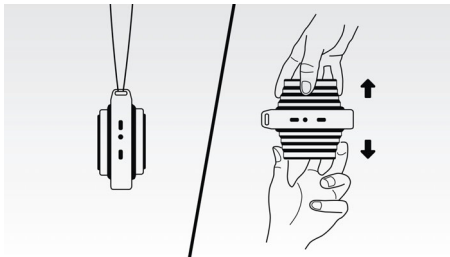

Sușțineți ecologia cu mine

- Produs ecologic certificat: angajament puternic față de sustenabilitate

PHILIPS

Repere

Streaming de muzică wireless

Bluetooth este o tehnologie de comunicare wireless pe rază scurtă, durabilă și eficientă energetic. Tehnologia permite conectarea wireless ușoară la iPod/iPhone/iPad sau alte dispozitive Bluetooth, precum smartphone-uri, tablete sau chiar laptopuri. Astfel vă puteți bucura cu ușurință de muzica și sunetele preferate de la clipuri video sau jocuri, wireless, cu această boxă.

Extinde boxa

Această boxă extensibilă poate fi retractată pentru muzică în timpul călătoriilor sau extinsă pentru un sunet de calitate mai bună; prinde-o pur și simplu de sus și de jos și trage-o.

Funcție anti-distorsiuni

Funcția anti-distorsiuni îți permite să redai muzica mai tare și îi menține calitatea ridicată, chiar dacă nivelul bateriei este scăzut. Acceptă un interval de semnale de intrare de la 300 mV la 1000 mV și protejează boxeile împotriva deteriorărilor provocate de distorsiune. Această funcție încorporată monitorizează semnalul muzical care trece prin amplificator și menține tonurile înalte în intervalul amplificatorului. Capacitatea unei boxe portabile de a reproduce tonurile înalte scade odată cu nivelul bateriei, dar funcția anti-distorsiuni reduce tonurile înalte cauzate de nivelul scăzut al bateriei, pentru o muzică fără distorsiuni.