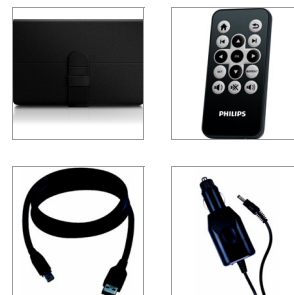

Philips  
Leitor de vídeo portátil

LCD de 17,8 cm (7")  
3 horas de tempo de reprodução

PV7005

## Desfrute de vídeo comodamente em viagem

com o ecrã táctil

Desfrute de filmes e muito mais em movimento com o leitor de vídeo portátil Philips PV7005. Controlo e navegação intuitivos com o ecrã táctil de 18 cm (7"). Reproduz praticamente todos os ficheiros multimédia digitais. Veja os vídeos no televisor com a ligação HDMI.

### Máxima comodidade em movimento

- Desfrute de até 3 horas de reprodução com a bateria integrada\*
- Memória incorporada de 4 GB\*
- Ligação USB para reprodução de vídeo, fotografias e música
- Ranhura para cartão micro SD para até 32 GB para 16 horas de vídeos em HD
- Ligação directa ao televisor através de HDMI para visualizar os seus vídeos em HD
- Bolsa de protecção incluída