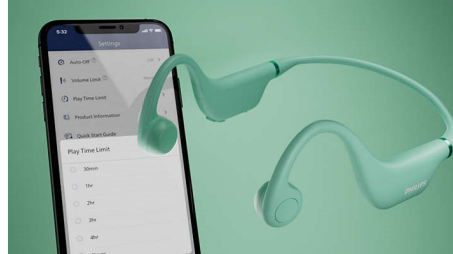

Controllo genitori

Controlla in tutta semplicità sia il volume che il tempo di riproduzione tramite l'app Philips. Il livello dei decibel delle cuffie è impostato su un limite di 85 dB, ma può essere modificato per le orecchie più sensibili. Imposta l'ora di riproduzione al giorno o a settimana; un messaggio vocale ricorderà ai bambini quando il tempo è terminato.

5 ore di riproduzione

Queste ottime cuffie assicurano una durata di riproduzione di 5 ore. Grazie al design leggero e confortevole, i bambini potranno divertirsi

ascoltando la loro musica preferita o partecipando alle chiamate.

Microfono interno

Le cuffie sono dotate di un microfono interno che elimina il rumore ambientale di fondo, in modo che i bambini possano ascoltare un audio sempre cristallino durante il gioco, una lezione online o mentre ascoltano la musica.

Protezione dall'acqua IPX5

Grazie al livello di protezione dall'acqua IPX5, potranno uscire e giocare con qualsiasi condizione meteorologica. Le cuffie sono resistenti agli schizzi e sono impermeabili in caso di pioggia leggera o sudore, quindi nessun problema!

Fascia regolabile

La fascia delle cuffie è flessibile e regolabile. Ciò significa che le cuffie si adattano perfettamente alla testa del bambino durante la crescita. I bambini dai 4 ai 12 anni potranno così ascoltare, imparare e giocare!