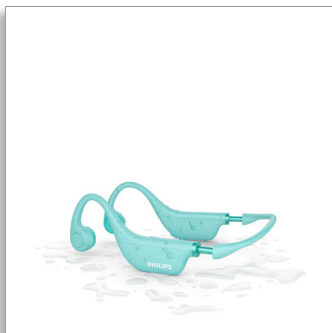

Philips
Cuffie wireless open-ear
per bambini

Cuffie wireless open-ear
Conduzione ossea
Controllo genitori tramite app
Protezione dall'acqua IPX5

TAK4607GR

Ideali per giocare

Con queste cuffie wireless open-ear, i tuoi bambini possono ascoltare i loro contenuti preferiti. Limita il tempo di riproduzione e il volume tramite l'app Philips. Grazie al design che si adatta alla perfezione e all'archetto regolabile, queste cuffie crescono insieme al tuo bambino e rimangono ben salde alle orecchie durante il gioco.

Divertenti. Originali. Sicure per le orecchie dei più giovani.

- Design open-ear per la massima consapevolezza dell'ambiente circostante
- I genitori possono controllare il volume e il tempo di riproduzione tramite l'app Philips

Un aiuto sempre a portata di mano

- Dispone di un microfono interno per lezioni online o giochi
- 5 ore di riproduzione
- Protezione dall'acqua IPX5

Comfort assoluto quando si gioca

- Grazie alla fascia regolabile, le cuffie crescono insieme al tuo bambino
- Comodo design open-ear

PHILIPS

Cuffie wireless open-ear per bambini

Cuffie wireless open-ear Conduzione ossea, Controllo genitori tramite app, Protezione dall'acqua IPX5

TAK4607GR/00

In evidenza

Comodo design open-ear

I bambini sono sempre in movimento. I cuscinetti di queste cuffie leggere si appoggiano appena davanti alle orecchie del tuo bambino, in modo che possano rimanere ben salde durante il gioco, una lezione online o mentre ascolta la musica.