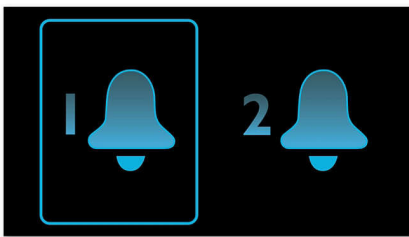

Istaknute značajke

FM prijemnik

Ugrađeni FM prijemnik omogućuje vam da svakodnevno na omiljenoj radijskoj postaji slušate glazbu ili vijesti. Jednostavno pronađite postaju koju želite slušati.

Baterija za rezervno napajanje

Baterija za rezervno napajanje osigurava memoriju u slučaju prekida napajanja

Dvostruki alarm

Audio sustav tvrtke Philips ima dva alarma. Jedan alarm postavite da probudi vas, a drugi vašeg partnera.