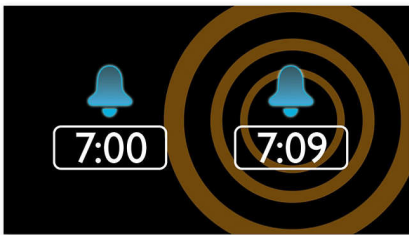

Ponavljanje alarma

Kako ne biste prespavali, Philips radio sa satom ima značajku odgode alarma. Ako se alarm oglasi, a želite nastaviti spavati malo duže, jednostavno jednom pritisnite gumb za ponavljanje alarma i nastavite spavati. Devet

minuta poslije alarm će se ponovo oglašiti. Možete nastaviti pritiskati gumb za ponavljanje alarma svakih devet minuta sve dok ga potpuno ne isključite.