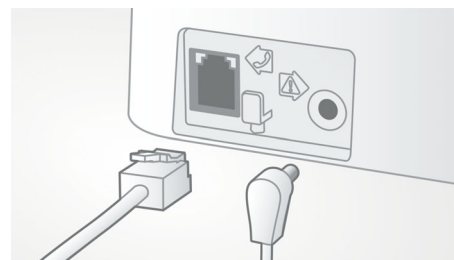

Enkel installation

Enkel installation för ultimat bekvämlighet.
Förenklad installation – Plug & Play-produkt