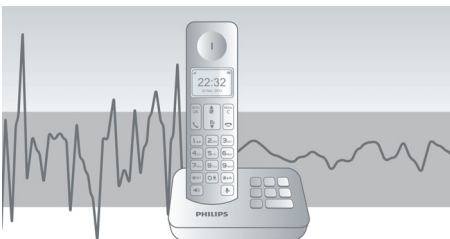

Produkt som utvecklats med miljön i åtanke

- Låg strömförbrukning: < 0,65 W i vänteläge
- Upp till 95 % mindre strålning i laddningsläge

PHILIPS

Funktioner

Avancerad ljudtestning

Vi testar ljudkvaliteten i våra DECT-telefoner på samma sätt som exklusiva hörlurstillverkare gör. Med hjälp av en avancerad öronsimulator kan vi exakt återskapa sättet på vilket människor faktiskt hör. På så sätt kan våra akustiktekniker mäta och finjustera sådant som frekvensomfång, distorsion och total hörselperception, för att kunna skapa perfekt ljudåtergivning för såväl handenhets- som handsfree-läge.

Parametrisk equalizer

I våra telefoner används den parametriska equalizern i den digitala ljudbearbetningen till att finjustera ljudet så att det hamnar på den avsedda frekvensomfångskurvan. På så sätt blir ljudet rent och klart vid alla samtal.

Automatisk volymkontroll

Den automatiska volymkontrollen motverkar variationer i ljudsignaler, som kan orsakas av

avstånd, signalstyrka eller uppringarens telefon – så att volymen på det du hör alltid är konstant. Genom att minska ljudförstärkningen för starka signaler och öka den för svaga kan du prata utan störningar, utan oönskade skiftningar i ljudvolymen.