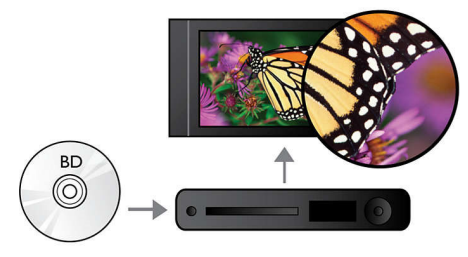

Lecture de disques Blu-ray

Les disques Blu-ray peuvent prendre en charge des données ainsi que des images haute définition de 1920 x 1080p. Les scènes sont plus réalistes, les mouvements plus fluides et les images extrêmement nettes. Le format Blu-ray permet également de restituer un son Surround non compressé pour que votre expérience sonore soit incroyablement réaliste. La capacité de stockage des disques Blu-ray permet l'intégration de nombreuses fonctions interactives. La navigation simplifiée lors de la lecture et d'autres fonctionnalités telles que des menus pop-up apportent une nouvelle dimension au Home Cinéma.