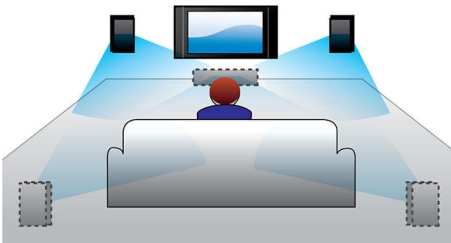

Conditions d'écoute exceptionnelles

- Les enceintes Dolby Virtual vous garantissent un son Surround parfaitement réaliste.
- FullSound™ pour donner vie à vos fichiers musicaux MP3
- Technologie DoubleBASS brevetée pour des basses plus riches et profondes
- Dolby TrueHD et DTS-HD pour un son Surround haute fidélité
- Tweeters à dôme souple pour un son limpide et des voix d'une grande clarté

PHILIPS

Points forts

Tweeters à dôme

Les tweeters à dôme reproduisent clairement les hautes et moyennes fréquences qui améliorent la qualité sonore générale provenant des enceintes.

Dolby Virtual Speaker

Dolby Virtual Speaker résulte d'une technologie de virtualisation audio de pointe qui produit un son Surround riche et intense à partir d'un système à deux enceintes. Des algorithmes spatiaux très avancés répliquent fidèlement les caractéristiques acoustiques qui se produisent dans un environnement idéal de canal 5.1. La lecture de DVD est optimisée grâce à l'extension d'un environnement à 2 canaux. Associée au traitement Dolby Pro Logic II, toute source stéréo de haute qualité est transformée en un son Surround multicanal réaliste. Inutile d'acheter des enceintes, des câbles ou des supports d'enceintes supplémentaires pour bénéficier d'un son exceptionnel.

Technologie DoubleBASS

Malgré la taille compacte du caisson de basses, DoubleBASS vous garantit une restitution parfaite des tonalités les plus graves. Il capture les basses fréquences et les recrée dans la plage audible du caisson de basses. Le son a plus de puissance et de panache, pour une expérience sonore inégalée.