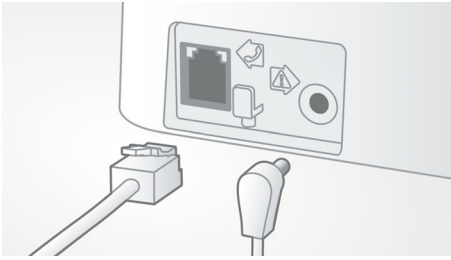

Miljøvenligt produkt

- 60 % reduktion af stråling, når ECO-tilstand er aktiveret
- Lavt strømforbrug: < 0,6 W i standby-tilstand

PHILIPS

Vigtigste nyheder

Nem opsætning

Masser af bekvemmelighed takket være nem opsætning. Forenklet installation – plug & play-produkt