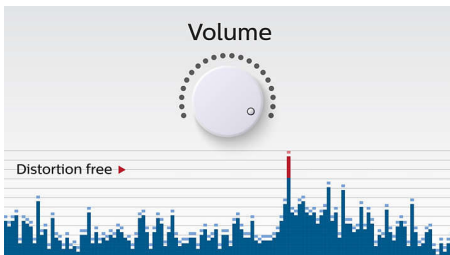

Kärpimisvastane funktsioon

Tänu kärpimisvastase tehnoloogiale saate muusikat esitada valjemini ja see tagab hea

kvaliteedi isegi siis, kui aku on tühi. See võtab vastu sisendsignaali vahemiku 300-1000 mV ning kaitseb teie kõlareid moonutusest tulenevate kahjustuste eest. See sisseehitatud funktsioon jälgib muusikasignaali, kui see läbib võimendit, ning hoiab helitipud võimendi vahemikus, vältides kärpimisest tulenevat helimoonutust, ilma et see mõjutaks valjust. Kaasaskantava kõlari võime taasesitada muusikatippe väheneb koos aku võimsusega, ent kärpimisvastane tehnoloogia vähendab tühjast akust tulenevaid tippe, tagades moonutusteta muusika.