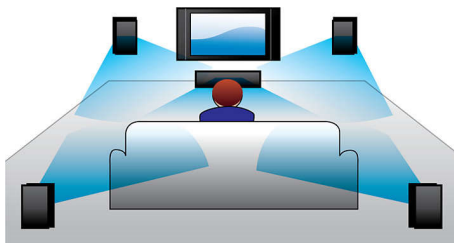

Dolby TrueHD и DTS HD

Dolby TrueHD и DTS-HD Master Audio Essential обеспечивают качественное звучание дисков Blu-ray. Качество воспроизведения звука поистине неотличимо от студийного, и вы сможете услышать звук именно таким, каким хотели его донести до вас создатели записи. Dolby TrueHD и DTS-HD Master Audio Essential обеспечат максимум впечатлений от систем домашнего развлечения.