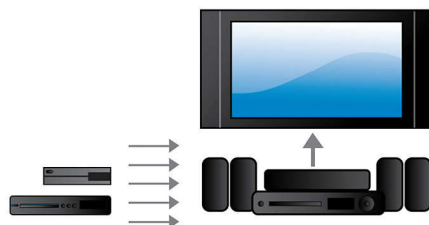

### Концентратор HDMI

Концентратор HDMI предоставляет дополнительные разъемы HDMI, позволяющие с легкостью подключить к системе домашнего кинотеатра другие устройства, например игровую консоль или телевизионную приставку HD. Подключив устройства с помощью концентратора HDMI, вы сможете наслаждаться звуком и изображением высокого разрешения, какой бы вид медиаразвлечений вы ни выбрали.