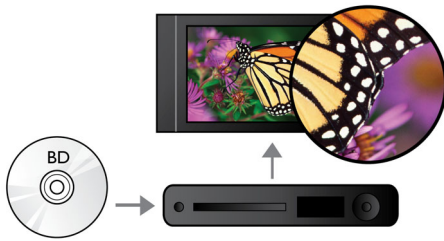

Kuulet enemmän

- Dolby Digital Plus autenttiseen äänentoistoon

Näet enemmän

- Täysi 1080p-teräväpiirtokuva Blu-ray-soittimella
- DivX Plus HD Certified - DivX-teräväpiirtotoisto
- DVD-videokuvan parannus: 1080p HDMI-liitännästä takaa lähes HD-laadun
- Tekstityksen vaihto -toiminnolla näet koko tekstityksen laajakuvatelevisiossa

PHILIPS

Kohokohdat

Blu-ray-soitin

Blu-ray-levyille voi tallentaa laadukasta tietoa sekä teräväpiirtokuvaa, jonka tarkkuus on 1920 x 1080. Näkymät ja yksityiskohdat todella heräävät eloon, liikkeet näyttävät sulavilta ja kuva on erinomaisen selkeä. Lisäksi Blu-ray mahdollistaa pakkaamattoman Surround-äänen käytön - ja uskomattoman elävän kuuntelukokemuksen. Blu-ray-levyjen suuri tallennuskapasiteetti mahdollistaa myös erilaisten vuorovaikutteisten toimintojen käyttämisen. Saumaton toistonaikainen navigointi ja muut kätevät toiminnot, kuten ponnahdusvalikot, nostavat kotiteatterin aivan uudelle tasolle.

tiedostosäilössä) toistoa sekä aiempia DivX-videoversioita tarkkuuteen 1080p asti. DivX Plus HD - todellinen digitaalinen teräväpiirtovideo.

Dolby TrueHD

Dolby TrueHD tarjoaa upean äänen Blu-ray-levyiltä. Äänentoisto on käytännössä studiomasternauhan tasoa, joten kuulet taatusti äännet sellaisina kuin ne on tarkoitettu. Dolby TrueHD täydentää katsomis- ja kuuntelukokemuksesi.

digitaalisen yhteyden, jonka kautta voi siirtää pakkaamatonta digitaalista teräväpiirtokuvaa ja digitaalista monikanavaääntä. Niitä ei muunneta analogiseksi missään vaiheessa, joten kuvan ja äänen laatu on täysin häiriötöntä.