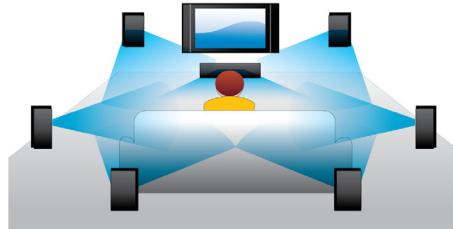

PHILIPS

Kohokohdat

Blu-ray-soitin

Blu-ray-levyille voi tallentaa laadukasta tietoa sekä teräväpiirtokuvaa, jonka tarkkuus on 1920 x 1080. Näkymät ja yksityiskohdat todella heräävät eloon, liikkeet näyttävät sulavilta ja kuva on erinomaisen selkeä. Lisäksi Blu-ray mahdollistaa pakkaamattoman Surround-äänen käytön - ja uskomattoman elävän kuuntelukokemuksen. Blu-ray-levyjen suuri tallennuskapasiteetti mahdollistaa myös erilaisten vuorovaikutteisten toimintojen käyttämisen. Saumaton toistonaikainen navigointi ja muut kätevät toiminnot, kuten ponnahdusvalikot, nostavat kotiteatterin aivan uudelle tasolle.

tiedostosäilössä) toistoa sekä aiempia DivX-videoversioita tarkkuuteen 1080p asti. DivX Plus HD - todellinen digitaalinen teräväpiirtovideo.

Dolby TrueHD

Dolby TrueHD tarjoaa upean äänen Blu-ray-levyiltä. Äänentoisto on käytännössä studiomasternauhan tasoa, joten kuulet taatusti äännet sellaisina kuin ne on tarkoitettu. Dolby TrueHD täydentää katsomis- ja kuuntelukokemuksesi.

digitaalisen yhteyden, jonka kautta voi siirtää pakkaamatonta digitaalista teräväpiirtokuvaa ja digitaalista monikanavaääntä. Niitä ei muunneta analogiseksi missään vaiheessa, joten kuvan ja äänen laatu on täysin häiriötöntä.