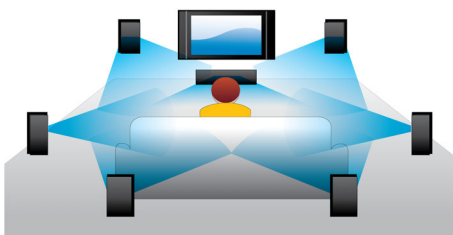

asimpleswitch.com

asimpleswitch.com

PHILIPS

Přednosti

Přehrávání disků Blu-ray 3D

Technologie 3D a Full HD vytváří iluzi prostoru umožňující dosáhnout doma hlubšího a realističtějšího zážitku ze sledování, jako v kině. Samostatné obrazy pro levé a pravé oko jsou zaznamenány v plném HD rozlišení 1920 x 1080 a vysokou rychlostí střídavě přehrávány na obrazovce. Plného zážitku ze sledování obrazu 3D ve vysokém rozlišení dosáhnete sledováním tohoto obrazu speciálními brýlemi, které synchronizují otevírání a zavírání levé a pravé čočky brýlí s měnícími se obrazy.

Dolby TrueHD a DTS-HD MA

Na discích s technologií Blu-ray je umístěn 7.1 kanálový zvuk s nejvyšší kvalitou podle standardů DTS-HD Master Audio a Dolby TrueHD. Reprodukovaný zvuk je téměř nerozlišitelný od studiového masteru, takže slyšíte to, co jste podle tvůrců slyšet měli. Standardy DTS-HD Master Audio a Dolby TrueHD dovršují zážitek z poslechu hudby HD.

7.1kanálový prostorový zvuk

Vychutnejte si u všech různých typů obsahu nejlepší zvukový zážitek. Při sledování filmu můžete mít plně prostorový 7.1kanálový zvuk, díky kterému se ponoříte do akce. Při sledování hudby, kde není prostorový zvuk potřebný, se systém intuitivně přepne na 2.1kanálový stereofonní zvuk, ve kterém bude hudba uvedena v nejlepší formě. Samozřejmě si vždy můžete vybrat z různých zvukových předvoleb dostupných ve vašem přehrávači Blu-ray nebo DVD, od čistého sterea nebo 7kanálového sterea po Dolby TrueHD a prostorový zvuk DTS Master Audio 7.1. Výsledkem je nejlepší HD zvukový zážitek.

Okamžitý převod 2D na 3D

Užívejte si 3D filmy v pohodlí domova se svou stávající sbírkou filmů ve 2D. Funkce okamžitého převodu na 3D využívá nejnovější digitální technologii, pomocí které analyzuje video obsah ve formátu 2D, aby rozlišila mezi objekty v popředí a v pozadí. Tímto rozlišením vzniká hloubková mapa, která převádí normální formáty 2D videa do úžasného 3D. Spolu