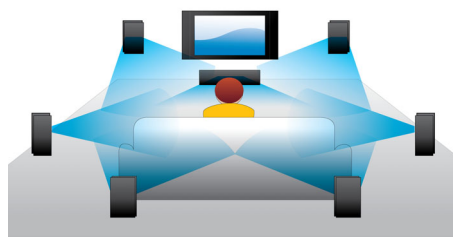

asimpleswitch.com

asimpleswitch.com

PHILIPS

Přednosti

Přehrávání disků Blu-ray 3D

Technologie 3D a Full HD vytváří iluzi prostoru umožňující dosáhnout doma hlubšího a realističtějšího zážitku ze sledování, jako v kině. Samostatné obrazy pro levé a pravé oko jsou zaznamenány v plném HD rozlišení 1920 x 1080 a vysokou rychlostí střídavě přehrávány na obrazovce. Plného zážitku ze sledování obrazu 3D ve vysokém rozlišení dosáhnete sledováním tohoto obrazu speciálními brýlemi, které synchronizují otevírání a zavírání levé a pravé čočky brýlí s měnícími se obrazy.

Dolby TrueHD a DTS-HD MA

Na discích s technologií Blu-ray je umístěn 7.1 kanálový zvuk s nejvyšší kvalitou podle standardů DTS-HD Master Audio a Dolby TrueHD. Reprodukovaný zvuk je téměř nerozlišitelný od studiového masteru, takže slyšíte to, co jste podle tvůrců slyšet měli. Standardy DTS-HD Master Audio a Dolby TrueHD dovršují zážitek z poslechu hudby HD.

7.1kanálový prostorový zvuk

Vychutnejte si u všech různých typů obsahu nejlepší zvukový zážitek. Při sledování filmu můžete mít plně prostorový 7.1kanálový zvuk, díky kterému se ponoříte do akce. Při sledování hudby, kde není prostorový zvuk potřebný, se systém intuitivně přepne na 2.1kanálový stereofonní zvuk, ve kterém bude hudba uvedena v nejlepší formě. Samozřejmě si vždy můžete vybrat z různých zvukových předvoleb dostupných ve vašem přehrávači Blu-ray nebo DVD, od čistého sterea nebo 7kanálového sterea po Dolby TrueHD a prostorový zvuk DTS Master Audio 7.1. Výsledkem je nejlepší HD zvukový zážitek.

Okamžitý převod 2D na 3D

Užívejte si 3D filmy v pohodlí domova se svou stávající sbírkou filmů ve 2D. Funkce okamžitého převodu na 3D využívá nejnovější digitální technologii, pomocí které analyzuje video obsah ve formátu 2D, aby rozlišila mezi objekty v popředí a v pozadí. Tímto rozlišením vzniká hloubková mapa, která převádí normální formáty 2D videa do úžasného 3D. Spolu