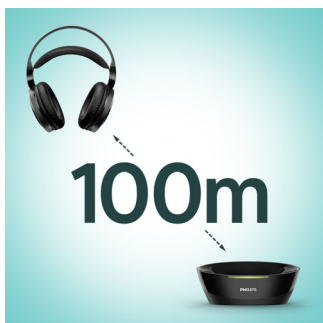

Zasięg łączności bezprzewodowej: 100 m

100-metrowy zasięg transmisji zapewnia mobilność i swobodę słuchania muzyki w całym domu.