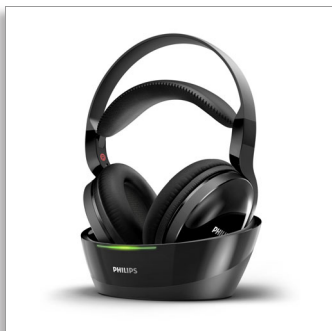

Philips
Słuchawki bezprzewodowe
do telewizora

Przetworniki 40 mm/otwarta
konstrukcja

Nauszne
Miękkie poduszki

SHC8800

Wysokiej jakości dźwięk kina domowego

Doskonały dźwięk kinowy w Twoim domu

Słuchawki bezprzewodowe Philips SHC8800 pozwolą Ci zanurzyć się w świecie kinowego dźwięku — świecie pełnym całkowitej wolności. Dzięki ich 100-metrowemu zasięgowi i komfortowej wokółusznej konstrukcji poznasz najwyższy poziom w dziedzinie osobistej domowej rozrywki.

Doskonale wrażenia dźwiękowe

- Doskonały dźwięk kinowy dzięki 40-milimetrowym przetwornikom
- Dźwięk wysokiej rozdzielczości za pośrednictwem połączenia przewodowego

Zaprojektowane z myślą o długotrwałym komforcie

- Automatycznie regulowany pasek zapewnia optymalne dopasowanie
- Poduszki z miękkiej tkaniny zapewniają długi komfort noszenia

Łatwa obsługa

- Łatwa w użyciu podstawka dokująca
- 100-metrowy zasięg łączności bezprzewodowej umożliwia swobodne poruszanie się
- 20 godzin działania — długie użytkowanie
- Automatyczne włączanie/wyłączanie zasilania

Automatyczna regulacja

Samoregulujący się, lekki pasek idealnie dopasowuje się do kształtu głowy, zapewniając optymalną wygodę.

Dźwięk jak w prawdziwym kinie

40-milimetrowe przetworniki słuchawek Philips SHC8800 są dostrojone akustycznie w celu zapewnienia doskonałego dźwięku kinowego.