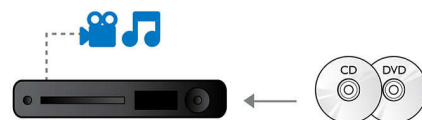

Ciesz się filmami i muzyką

Ciesz się filmami i muzyką z płyt CD i DVD