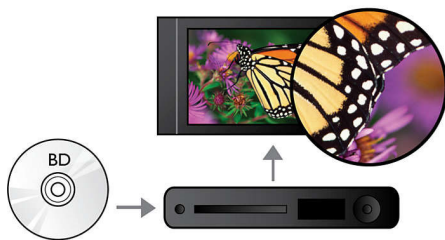

Zalety

Odtwarzanie płyt Blu-ray

Płyty Blu-ray to nośniki danych wysokiej rozdzielczości, w tym zdjęć w formacie 1920 x 1080, który charakteryzuje obraz w pełnej jakości HD. Dzięki temu sceny oglądane na ekranie wyglądają jak prawdziwe, a płynne odtwarzanie ruchu i krystalicznie czysty obraz zapierają dech. Technologia Blu-ray zapewnia również nieskompresowany i nieprawdopodobnie realistyczny dźwięk przestrzenny. Duża pojemność płyt Blu-ray umożliwia wykorzystanie szerokiej gamy funkcji interaktywnych. Płynna nawigacja podczas odtwarzania i inne interesujące funkcje, takie jak menu podręczne, tworzą zupełnie nowy wymiar domowej rozrywki.