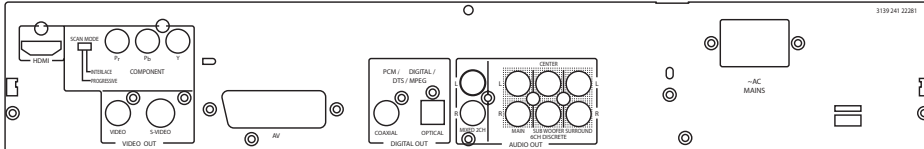

CD Metin ekranı, Önceki/Sonraki Albüm Arama, Önceki/Sonraki Şarkı Arama, Birini/albümü/ tümünü tekrarlama, Tekrar Çalma, Durdurulan yerden tekrar çalma, Albümü/tümünü rasgele çalma, Rastgele Çalma

- MP3 örnekleme hızları: 8, 11,025, 16, 22,050, 32, 44,1, 48 kHz

Resim tekrar oynatma

- Çalma Ortamı: picture CD
- Resim sıkıştırma formatı: JPEG
- Slayt gösterisi

Bağlanabilirlik

- Bağlantı Geliştirmeleri: Cinema Link (sinema bağlantısı)
- Diğer bağlantılar: Analog ses Sol/Sağ çıkış, Çok kanallı analog ses, Aşamalı Komponent Video çıkışı, Kompozit video (CVBS) çıkışı, Dijital koaksiyel çıkış, Dijital optik çıkış, HDMI çıkış, S-Video çıkışı, Skart

kolaylıklar

- Çocuk Koruması: Çocuk Kiliti, Ebeveyn Kontrol
- Rahatlık Geliştirmeleri: Kapsamlı Grafik Kullanıcı Arayüzü, Menü Dilleri
- Görüntü Tipi: LCD, Ekran Üstü Gösterim (OSD)
- Ekranda Gösterim dilleri: İngilizce, Fransızca, Almanca, İtalyanca, Norveççe, Portekizce, İspanyolca, İsveççe
- Uzaktan Kumanda: Ortak Uzaktan Kumanda

Aksesuarlar

- Aksesuarlarla Birlikte: Ses Kablosu, Uzaktan kumanda pilleri, Güç kablosu, Güvenlik ve garanti kitapçığı, Scart Kablosu

Boyutlar

- Ürün boyutları (G x Y x D): 435 x 79 x 315 mm
- Ürün ağırlığı: 5,3 kg

Güç

- Güç kaynağı: 100-240VAC, 50/60Hz
- Bekleme durumunda güç tüketimi: <1W

Ürün özellikleri

HD video çıkışı 720p/ 1080i geçersiz

216MHz/12bit video yukarı örnekleme
Video Yukarı Örnekleme bozulmayı azaltarak görüntü kalitesini önemli ölçüde arttıran bir teknolojidir.

Digital Crystal Clear DCDi™

Dijital Kristal Netlik, görüntü kalitesini optimum kontrast, renk ve netlik düzeylerine göre dijital olarak ayarlayan ve optimize eden bir dizi görüntü yeniliği içeren bir pakettir.

Çok kanallı Super Audio CD

Çok kanallı SACD, çok yüksek kalitede ses üretimi sunan yeni nesil bir müzik formatıdır. 5.1 çok kanallı surround ses ve hem ileriye hem de geriye sarmada tam CD uyumluluğu ile sonuç dinleme keyfiniz için eşsiz ses performansınıdır.

Metal şasi ve devre sistemi

Cihaz, EMI ve titreşimin negatif etkisini azaltmak için uzatılmış destek ve koruma kullanır ve takviyeli şasi özelliğine sahiptir. Ses devresi geniş özlü dinleme testlerine dayanarak dikkatle seçilen ve mükemmel ölçüm sonuçlarıyla desteklenen kaliteli parçalarla yapılandırılmıştır. Kritik ses yolundaki bileşenler dikkatle seçilmiştir ve mükemmel ses performansı için uygundur..

DSD'ye CD yukarı örnekleme

DSD Yukarı örnekleme, standart ses CD'sinden gelen sinyali net ve pürüzsüz bir ses elde etmek için dönüştüren ve geliştiren bir ses işleme teknolojisidir.

Gelişmiş Bas Yönetimi

Gelişmiş Bas Yönetimi, kullanıcının, kesme frekansı ve geçiş eşiği gibi sistemdeki bas niteliklerini istediği gibi ayarlamasına, böylece odanın büyüklüğü ve ekipman tipinden bağımsız olarak odada elde edilebilecek en iyi bas çıkışının alınmasını sağlayan özelliktir.

Kolay AV bağlantısı için HDMI

HDMI, Yüksek Netlikte Multimedia Arayüzü demektir. Dijital HD görüntü kadar, dijital çok kanallı ses de taşıyabilen bir doğrudan dijital bağlantıdır. Analog sinyallere dönüştürmeye son vererek gürültüden tamamen arınmış mükemmel görüntü ve ses kalitesi sağlar. HDMI, (Digital Video Interface - Dijital Video Arayüzü) DVI ile tam olarak geriye dönük uyumludur.

Tek AV bağlantısı

HDMI, High Definition Multimedia Interface teriminin kısaltmasıdır. Dijital HD görüntü ve dijital çok kanallı ses taşıyan bir direkt dijital bağlantıdır. Analog sinyallere dönüştürme gerekliliğini ortadan kaldırarak, tamamen parazitsiz, mükemmel bir görüntü ve ses kalitesi sağlar. HDMI, DVI ile geriye dönük olarak tamamen uyumludur.

Yayın tarihi 2007-12-07

Sürüm: 3.0

12 NC: 8622 810 12504
EAN: 87 10895 89538 5

© 2007 Koninklijke Philips Electronics N.V.
Tüm hakları saklıdır.

Teknik özellikler üzerinde önceden haber vermeden değişiklik yapılabilir Ticari markalar, Koninklijke Philips Electronics N.V. şirketi veya ilgili kuruluşlara aittir.

www.philips.com