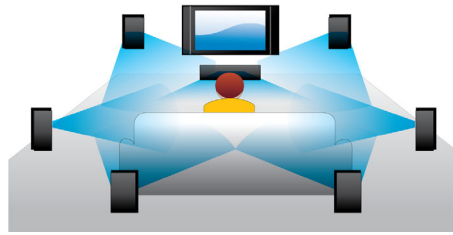

„Dolby TrueHD“

„Dolby TrueHD“ perteikia geriausią garsą iš jūsų „Blu-ray“ diskų. Garso atkūrimas yra virtualiai neatskiriamas iš pagrindinės studijos, todėl girdite tai, ką kompozitorius ir norėjo, kad išgirstumėte. „Dolby TrueHD“ papildo jūsų aukštos raiškos pramogų patirtį.