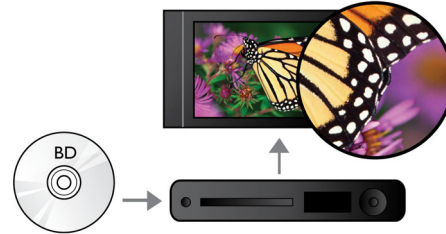

„Blu-ray“ diskų įrašo perklausa

„Blu-ray“ diskuose pakanka vietos didelės raiškos duomenims saugoti, įskaitant 1920 x 1080 skiriamosios gebos vaizdus, t. y. „Full HD“ vaizdus. Filmų scenos atgyja – aiški kiekviena detalė, judesiai sklandūs, o vaizdas nepakartojamai švarus. „Blu-ray“ suteikia galimybę mėgautis ir nepriekaištinga erdvinio garso kokybe – pojūčiai taps neįtikėtina realistiški. Didelė „Blu-ray“ diskų talpa suteikia galimybę naudotis integruotomis

interaktyviomis funkcijomis. Sklandus naršymas atkūrimo metu ir kitos nepakartojamos funkcijos, pavyzdžiui, iškylantieji meniu, suteikia naujovišką išvaizdą namų pramogų sistemai.

EasyLink

Jūs nenorite naudoti keletos nuotolinio valdymo pultų, kad galėtumėte valdyti visus namų pramogų ekosistemos produktus. Su „EasyLink“, naudodamiesi HDMI-CEC, galėsite naudoti STB nuotolinio valdymo pultą (pvz., įjungti/išjungti sistemą tuo pačiu metu) kitiems HDMI-CEC suderinamiems prietaisams. „EasyLink“ naudoja standartinį HDMI laidą, kad perduotų sistemos komandas. Kai spaudžiate mygtuką STB nuotolinio valdymo pulte, jis automatiškai siunčia atitinkamus signalus į televizorių ar kitus suderinamus HDMI-CEC prietaisus.