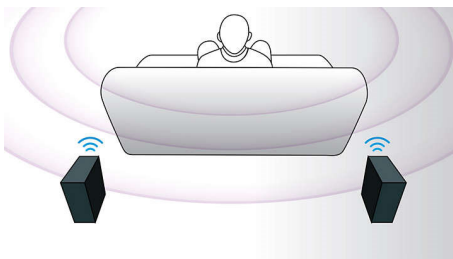

Безжични задни високоговорители - опция

Безжичните задни високоговорители ви осигуряват повече свобода и подвижност при поставяне на високоговорителите в стаята. Разработени с използване на технология без смущения, безжичните високоговорители осигуряват пълен съраунд звук без загрозяващи кабели.