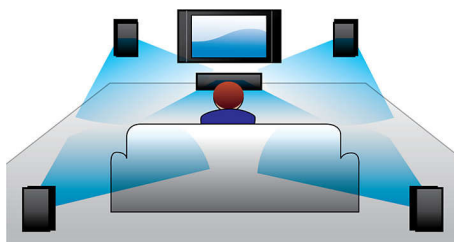

Dolby TrueHD и DTS-HD

Dolby TrueHD и DTS-HD Master Audio Essential осигуряват най-качествения звук от вашите Blu-ray дискове. Възпроизвежданото аудио практически не се отличава от студийния маъстринг, така че чувате точно това, което авторите са искали да чуят. Dolby TrueHD и DTS-HD Master Audio Essential допълват цялостното ви развлечение с висока детайлност.