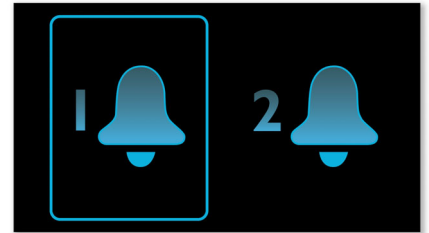

Dubbelt larm

Philips-ljudsystemet har två larmtider. Ställ in en larmtid för att väcka dig och den andra till din partner.