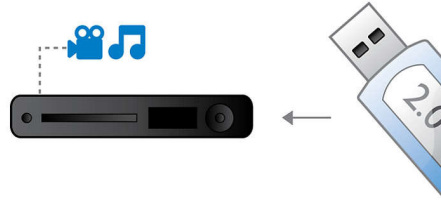

Philips
Reproductor de DVD

DVP3520

Reproduce cualquier disco, lee todos los formatos

El reproductor de tus sueños, con una imagen de gran realismo y capaz de reproducir prácticamente cualquier tipo de disco. Con el reproductor de DVD de Philips disfrutarás al máximo de tus películas y de tu música.

PHILIPS

Destacados

DivX multimedia

Reproduce CD, (S)VCD, DVD, DVD+- R/RW, DivX, MP3, WMA y JPEG

Procesamiento de vídeo 12 bits/108 Mhz

El DAC vídeo de 12 bits es un convertor de digital a analógico que preserva todos los detalles de la calidad de imagen original. Muestra las sombras más sutiles y una gradación más suave de los colores, obteniendo como resultado una imagen más vibrante y natural. Las limitaciones del habitual DAC de 10 bits quedan especialmente de manifiesto cuando se utilizan pantallas y proyectores grandes.

Escaneado progresivo

La función de escaneado progresivo duplica la resolución vertical de la imagen y logra imágenes notablemente más nítidas. En lugar de enviar primero a la pantalla el campo con las líneas impares y luego el campo con las líneas pares, ambos campos se escriben simultáneamente para crear de forma instantánea una imagen completa con la

máxima resolución. A esa velocidad, el ojo percibe una imagen más nítida sin estructura de líneas.

Enlace USB 2.0 de alta velocidad

El bus serie universal o USB es un protocolo estándar para conectar ordenadores, periféricos y aparatos electrónicos de consumo. Los dispositivos USB de alta velocidad tienen una tasa de transferencia de datos de hasta 480 Mbps, a diferencia de los 12 Mbps de los USB originales. Gracias al enlace USB 2.0 de alta velocidad, todo lo que tendrás que hacer será conectar el dispositivo USB, seleccionar la película, música o fotografía y reproducir.