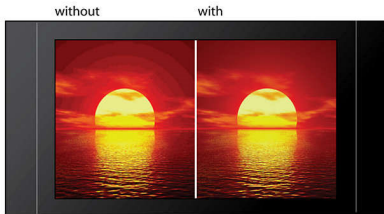

Destacados

DivX multimedia

Reproduce CD, (S)VCD, DVD, DVD+- R/RW, DivX, MP3, WMA y JPEG

Procesamiento de vídeo 12 bits/108 Mhz

El DAC vídeo de 12 bits es un convertor de digital a analógico que preserva todos los detalles de la calidad de imagen original. Muestra las sombras más sutiles y una gradación más suave de los colores, obteniendo como resultado una imagen más vibrante y natural. Las limitaciones del habitual DAC de 10 bits quedan especialmente de manifiesto cuando se utilizan pantallas y proyectores grandes.