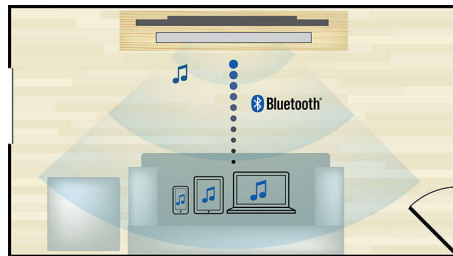

Kabellose Bluetooth-Übertragung

Kabellose Musikübertragung von Ihren Musikgeräten über Bluetooth