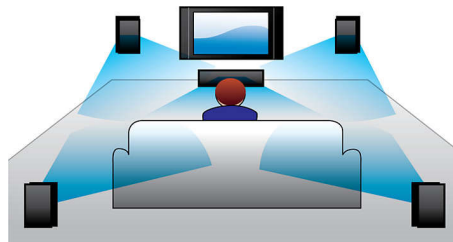

Dolby TrueHD und DTS-HD

Dolby TrueHD und DTS-HD Master Audio Essential liefern optimalen Sound von Ihren Blu-ray Discs. Die Audiowiedergabe ist

praktisch nicht zu unterscheiden vom Studio-Master. So hören Sie das, was Sie der Regisseur hören lassen wollte. Dolby TrueHD und DTS-HD Master Audio Essential vervollständigen Ihr hochauflösendes Home Entertainment-Erlebnis.