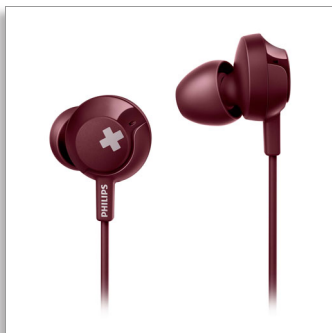

Philips  
Slušalice s mikrofonom

Jedinice od 12,2 mm / zatvoreni  
tip  
Slušalice koje se umeću u uho

SHE4305RD