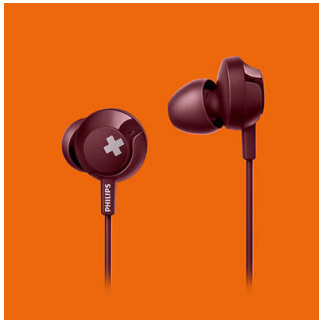

Tanke slušalice koje se umeću u uho

Tanki dizajn slušalica koje se umeću u uho omogućuje savršeno pristajanje na uši. Svaka slušalica vrlo se stabilno pričvršćena i ne može ispasti.