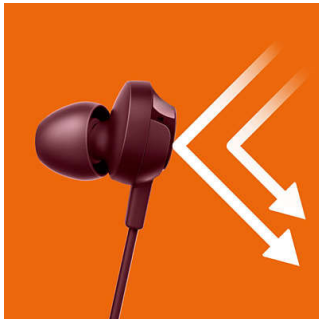

Zvučna izolacija

Budući da su oblikovane za optimalnu pasivnu zvučnu izolaciju, s ovim slušalicama koje se umeću u uho nikada nećete izgubiti ritam vaše glazbe.